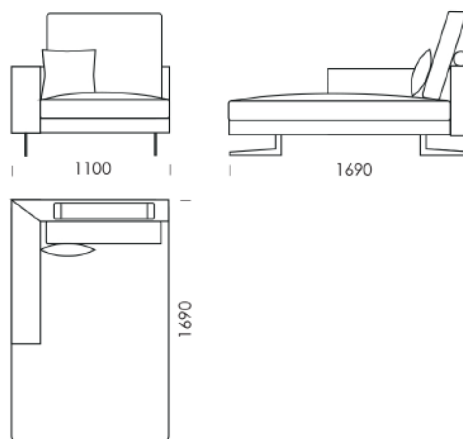

cena: 7 829 zł

Siedzisko 1

cena: 6 031 zł

Siedzisko 2

cena: 6 263 zł

Wymiary techniczne (mm):

Wysokość całkowita z poduszką: 950
Wysokość struktury pleców z podłokietnikiem: 620
Wysokość siedziska: 380
Głębokość całkowita: 990
Głębokość siedziska: 860 | 600
Szerokość podłokietnika: 200
Wysokość nóg: 160
Średnica wałka: 140

Szezlony 2

cena: 5 973 zł

Szezlony 3

cena: 6 205 zł

Wymiary techniczne (mm):

Wysokość całościowa z poduszką: 950
Wysokość struktury pleców z podłokietnikiem: 620
Wysokość siedziska: 380
Głębokość całościowa: 990
Głębokość siedziska: 860 | 600
Szerokość podłokietnika: 200
Wysokość nóg: 160
Średnica wałka: 140

Wymiary techniczne (mm):

Wysokość całkowita z poduszką: 950
Wysokość struktury pleców z podłokietnikiem: 620
Wysokość siedziska: 380
Głębokość całkowita: 990
Głębokość siedziska: 860 | 600
Szerokość podłokietnika: 200
Wysokość nóg: 160
Średnica wałka: 140