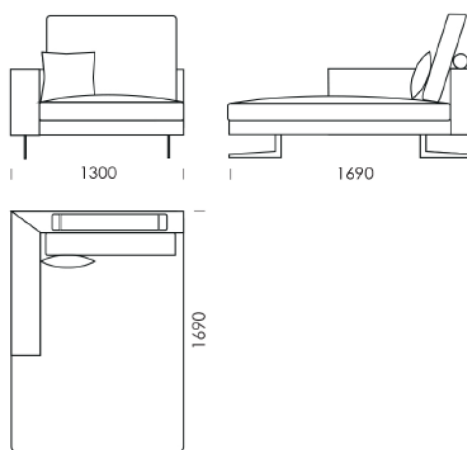

cena: 7 829 zł

Siedzisko 1

cena: 6 031 zł

Siedzisko 2

cena: 6 263 zł

Wymiary techniczne (mm):

Wysokość całkowita z poduszką: 950
Wysokość struktury pleców z podłokietnikiem: 620
Wysokość siedziska: 380
Głębokość całkowita: 990
Głębokość siedziska: 860 | 600
Szerokość podłokietnika: 200
Wysokość nóg: 160
Średnica wałka: 140

Szezlony 2

cena: 5 973 zł

Szezlony 3

cena: 6 205 zł

Wymiary techniczne (mm):

Wysokość całościowa z poduszką: 950
Wysokość struktury pleców z podłokietnikiem: 620
Wysokość siedziska: 380
Głębokość całościowa: 990
Głębokość siedziska: 860 | 600
Szerokość podłokietnika: 200
Wysokość nóg: 160
Średnica wałka: 140

Wymiary techniczne (mm):

Wysokość całkowita z poduszką: 950
Wysokość struktury pleców z podłokietnikiem: 620
Wysokość siedziska: 380
Głębokość całkowita: 990
Głębokość siedziska: 860 | 600
Szerokość podłokietnika: 200
Wysokość nóg: 160
Średnica wałka: 140