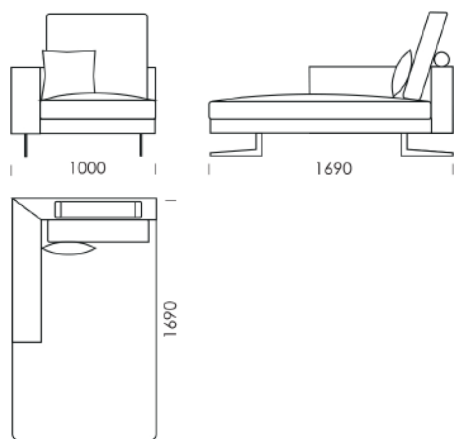

cena: 7 829 zł

Siedzisko 1

cena: 6 031 zł

Siedzisko 2

cena: 6 263 zł

Wymiary techniczne (mm):

Wysokość całkowita z poduszką: 950
Wysokość struktury pleców z podłokietnikiem: 620
Wysokość siedziska: 380
Głębokość całkowita: 990
Głębokość siedziska: 860 | 600
Szerokość podłokietnika: 200
Wysokość nóg: 160
Średnica wałka: 140

Szezlony 2

cena: 5 973 zł

Szezlony 3

cena: 6 205 zł

Wymiary techniczne (mm):

Wysokość całościowa z poduszką: 950
Wysokość struktury pleców z podłokietnikiem: 620
Wysokość siedziska: 380
Głębokość całościowa: 990
Głębokość siedziska: 860 | 600
Szerokość podłokietnika: 200
Wysokość nóg: 160
Średnica wałka: 140

Wymiary techniczne (mm):

Wysokość całkowita z poduszką: 950
Wysokość struktury pleców z podłokietnikiem: 620
Wysokość siedziska: 380
Głębokość całkowita: 990
Głębokość siedziska: 860 | 600
Szerokość podłokietnika: 200
Wysokość nóg: 160
Średnica wałka: 140