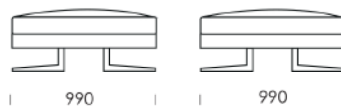

Szezlony 2

cena: 5 973 zł

Szezlony 3

cena: 6 205 zł

Wymiary techniczne (mm):

Wysokość całościowa z poduszką: 950
Wysokość struktury pleców z podłokietnikiem: 620
Wysokość siedziska: 380
Głębokość całościowa: 990
Głębokość siedziska: 860 | 600
Szerokość podłokietnika: 200
Wysokość nóg: 160
Średnica wałka: 140

Wszystkie oferowane produkty można zamówić również w formie odbicia lustrzanego.

Narożnik **NOLA**

Element narożny

cena: 6 031 zł

Pufa 1

cena: 2 899 zł

Pufa 2

cena: 3 247 zł

Wymiary techniczne (mm):

Wysokość całkowita z poduszką: 950
Wysokość struktury pleców z podłokietnikiem: 620
Wysokość siedziska: 380
Głębokość całkowita: 990
Głębokość siedziska: 860 | 600
Szerokość podłokietnika: 200
Wysokość nóg: 160
Średnica wałka: 140