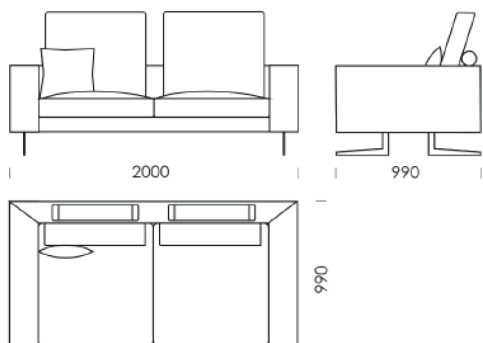

Narożnik **NOLA**

Sofa 1

cena: 6 959 zł