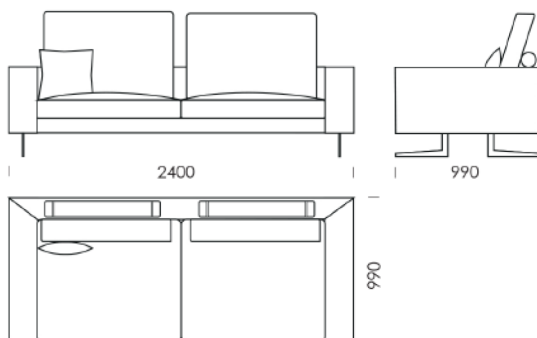

Sofa 3

cena: 7 539 zł