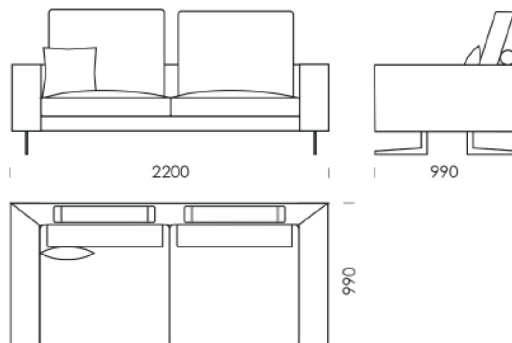

Sofa 2

cena: 7 249 zł