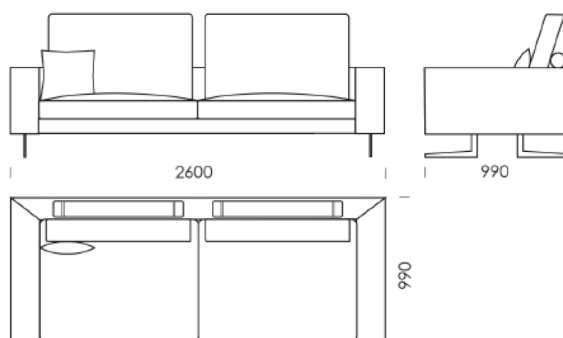

cena: 7 829 zł

Siedzisko 1

cena: 6 031 zł

Siedzisko 2

cena: 6 263 zł

Wymiary techniczne (mm):

Wysokość całkowita z poduszką: 950
Wysokość struktury pleców z podłokietnikiem: 620
Wysokość siedziska: 380
Głębokość całkowita: 990
Głębokość siedziska: 860 | 600
Szerokość podłokietnika: 200
Wysokość nóg: 160
Średnica wałka: 140

Szezlony 2

cena: 5 973 zł

Szezlony 3

cena: 6 205 zł

Wymiary techniczne (mm):

Wysokość całościowa z poduszką: 950
Wysokość struktury pleców z podłokietnikiem: 620
Wysokość siedziska: 380
Głębokość całościowa: 990
Głębokość siedziska: 860 | 600
Szerokość podłokietnika: 200
Wysokość nóg: 160
Średnica wałka: 140

Wymiary techniczne (mm):

Wysokość całkowita z poduszką: 950
Wysokość struktury pleców z podłokietnikiem: 620
Wysokość siedziska: 380
Głębokość całkowita: 990
Głębokość siedziska: 860 | 600
Szerokość podłokietnika: 200
Wysokość nóg: 160
Średnica wałka: 140