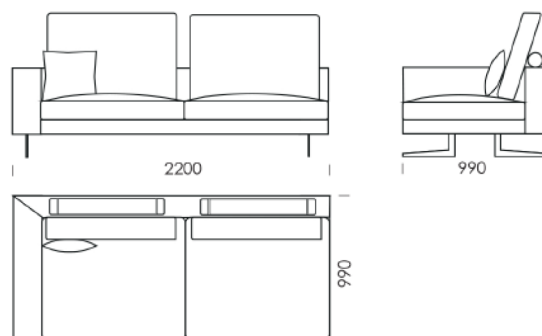

Siedzisko 4

cena: 6 669 zł