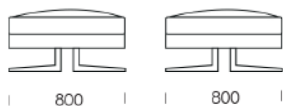

Szezlony 2

cena: 5 973 zł

Szezlony 3

cena: 6 205 zł

Wymiary techniczne (mm):

Wysokość całościowa z poduszką: 950
Wysokość struktury pleców z podłokietnikiem: 620
Wysokość siedziska: 380
Głębokość całościowa: 990
Głębokość siedziska: 860 | 600
Szerokość podłokietnika: 200
Wysokość nóg: 160
Średnica wałka: 140

Wszystkie oferowane produkty można zamówić również w formie odbicia lustrzanego.

Narożnik **NOLA**

Element narożny

cena: 6 031 zł

Pufa 1

cena: 2 899 zł

Pufa 2

cena: 3 247 zł

Wymiary techniczne (mm):

Wysokość całkowita z poduszką: 950
Wysokość struktury pleców z podłokietnikiem: 620
Wysokość siedziska: 380
Głębokość całkowita: 990
Głębokość siedziska: 860 | 600
Szerokość podłokietnika: 200
Wysokość nóg: 160
Średnica wałka: 140