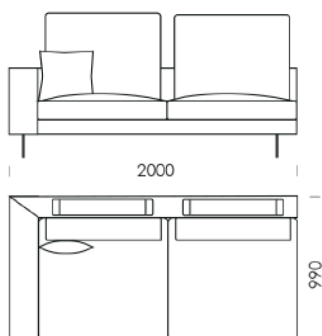

Narożnik NOLA

Siedzisko 3

cena: 6 379 zł