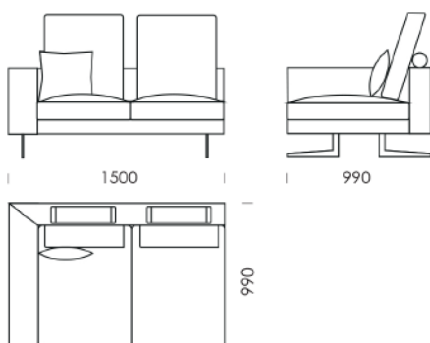

cena: 7 829 zł

Siedzisko 1

cena: 6 031 zł

Siedzisko 2

cena: 6 263 zł

Wymiary techniczne (mm):

Wysokość całkowita z poduszką: 950
Wysokość struktury pleców z podłokietnikiem: 620
Wysokość siedziska: 380
Głębokość całkowita: 990
Głębokość siedziska: 860 | 600
Szerokość podłokietnika: 200
Wysokość nóg: 160
Średnica wałka: 140

Szezlony 2

cena: 5 973 zł

Szezlony 3

cena: 6 205 zł

Wymiary techniczne (mm):

Wysokość całościowa z poduszką: 950
Wysokość struktury pleców z podłokietnikiem: 620
Wysokość siedziska: 380
Głębokość całościowa: 990
Głębokość siedziska: 860 | 600
Szerokość podłokietnika: 200
Wysokość nóg: 160
Średnica wałka: 140

Wymiary techniczne (mm):

Wysokość całkowita z poduszką: 950
Wysokość struktury pleców z podłokietnikiem: 620
Wysokość siedziska: 380
Głębokość całkowita: 990
Głębokość siedziska: 860 | 600
Szerokość podłokietnika: 200
Wysokość nóg: 160
Średnica wałka: 140