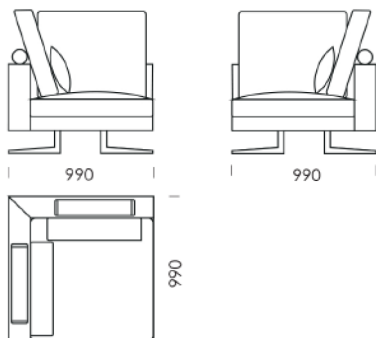

Narożnik **NOLA**

Element narożny

cena: 6 031 zł

cena: 2 899 zł

cena: 3 247 zł

Wymiary techniczne (mm):

Wysokość całkowita z poduszką: 950
Wysokość struktury pleców z podłokietnikiem: 620
Wysokość siedziska: 380
Głębokość całkowita: 990
Głębokość siedziska: 860 | 600
Szerokość podłokietnika: 200
Wysokość nóg: 160
Średnica wałka: 140

Wszystkie oferowane produkty można zamówić również w formie odbicia lustrzanego.