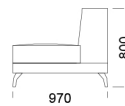

Wysokość całkowita	800
Wysokość siedziska	420
Szerokość podłokietnika	260
Głębokość całkowita	970
Głębokość siedziska	650
Wysokość nóg	140
Półka	350

rosanero
DESIGN FURNITURE

Wszystkie oferowane produkty można zamówić również w formie odbicia lustrzanego

cena: 7 249 zł

Siedzisko z półką 1

cena: 6 280 zł

Siedzisko z półką 2

cena: 6 599 zł

Siedzisko z półką 3

cena: 6 831 zł

Wymiary Techniczne (mm)

Wysokość całkowita	800
Wysokość siedziska	420
Szerokość podłokietnika	260
Głębokość całkowita	970
Głębokość siedziska	650
Wysokość nóżek	140
Półka	350

rosanero
DESIGN FURNITURE

Wszystkie oferowane produkty można zamówić również w formie odbicia lustrzanego

Szezlong 1 cena: 6 379 zł

Szezlong 2 cena: 6 495 zł

Szezlong 3 cena: 6 727 zł

Wymiary Techniczne (mm)

Wysokość całkowita	800
Wysokość siedziska	420
Szerokość podłokietnika	260
Głębokość całkowita	970
Głębokość siedziska	650
Wysokość nóżek	140
Półka	350