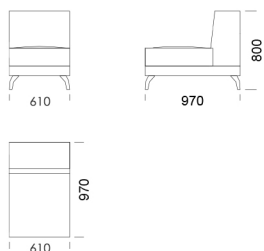

Narożnik ENJOY

Siedzisko centralne 1   cena: 4 120 zł