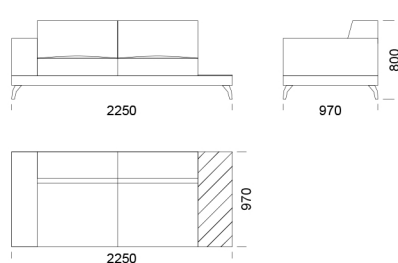

cena: 8 056 zł

Sofa z półką 1

cena: 6 958 zł

Sofa z półką 2

cena: 7 249 zł

Sofa z półką 3

cena: 7 789 zł

Wymiary Techniczne (mm)

Wysokość całkowita	800
Wysokość siedziska	420
Szerokość podłokietnika	260
Głębokość całkowita	970
Głębokość siedziska	650
Wysokość nóg	140
Półka	350

rosanero
DESIGN FURNITURE

Wszystkie oferowane produkty można zamówić również w formie odbicia lustrzanego

Wysokość całkowita	800
Wysokość siedziska	420
Szerokość podłokietnika	260
Głębokość całkowita	970
Głębokość siedziska	650
Wysokość nóżek	140
Półka	350

rosanero
DESIGN FURNITURE

Wszystkie oferowane produkty można zamówić również w formie odbicia lustrzanego

cena: 8 003 zł

Pufa 1

cena: 3 149 zł

Pufa 2

cena: 3 213 zł

Wymiary Techniczne (mm)

Wysokość całkowita	800
Wysokość siedziska	420
Szerokość podłokietnika	260
Głębokość całkowita	970
Głębokość siedziska	650
Wysokość nóg	140
Półka	350