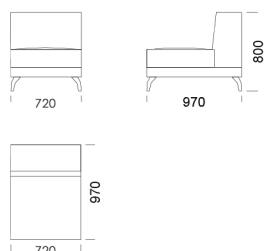

Wysokość całkowita	800
Wysokość siedziska	420
Szerokość podłokietnika	260
Głębokość całkowita	970
Głębokość siedziska	650
Wysokość nóg	140
Półka	350

rosanero
DESIGN FURNITURE

Wszystkie oferowane produkty można zamówić również w formie odbicia lustrzanego

Wysokość całkowita	800
Wysokość siedziska	420
Szerokość podłokietnika	260
Głębokość całkowita	970
Głębokość siedziska	650
Wysokość nóżek	140
Półka	350

rosanero
DESIGN FURNITURE

Wszystkie oferowane produkty można zamówić również w formie odbicia lustrzanego

Narożnik ENJOY

Siedzisko centralne 1 cena: 4 120 zł

Siedzisko centralne 2 cena: 4 545 zł

Siedzisko centralne 3 cena: 4 755 zł

Siedzisko centralne 4 cena: 4 987 zł

Siedzisko centralne 5 cena: 5 335 zł

Siedzisko centralne 6 cena: 5 683 zł

Szezlong 1 cena: 6 379 zł

Szezlong 2 cena: 6 495 zł

Szezlong 3 cena: 6 727 zł

Wymiary Techniczne (mm)

Wysokość całkowita	800
Wysokość siedziska	420
Szerokość podłokietnika	260
Głębokość całkowita	970
Głębokość siedziska	650
Wysokość nóżek	140
Półka	350