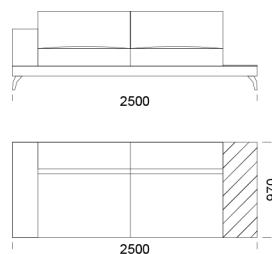

cena: 8 056 zł

Sofa z półką 1

cena: 6 958 zł

Sofa z półką 2

cena: 7 249 zł

Sofa z półką 3

cena: 7 789 zł

Wymiary Techniczne (mm)

Wysokość całkowita	800
Wysokość siedziska	420
Szerokość podłokietnika	260
Głębokość całkowita	970
Głębokość siedziska	650
Wysokość nóg	140
Półka	350

rosanero
DESIGN FURNITURE

Wszystkie oferowane produkty można zamówić również w formie odbicia lustrzanego

Wysokość całkowita	800
Wysokość siedziska	420
Szerokość podłokietnika	260
Głębokość całkowita	970
Głębokość siedziska	650
Wysokość nóżek	140
Półka	350

rosanero
DESIGN FURNITURE

Wszystkie oferowane produkty można zamówić również w formie odbicia lustrzanego

cena: 8 003 zł

Pufa 1

cena: 3 149 zł

Pufa 2

cena: 3 213 zł

Wymiary Techniczne (mm)

Wysokość całkowita	800
Wysokość siedziska	420
Szerokość podłokietnika	260
Głębokość całkowita	970
Głębokość siedziska	650
Wysokość nóg	140
Półka	350