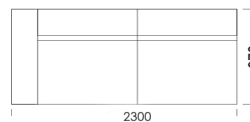

cena: 7 249 zł