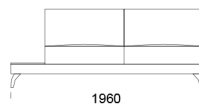

Wysokość całkowita	800
Wysokość siedziska	420
Szerokość podłokietnika	260
Głębokość całkowita	970
Głębokość siedziska	650
Wysokość nóg	140
Półka	350

rosanero
DESIGN FURNITURE

Wszystkie oferowane produkty można zamówić również w formie odbicia lustrzanego

cena: 7 249 zł

Siedzisko z półką 1

cena: 6 280 zł

Siedzisko z półką 2

cena: 6 599 zł

Siedzisko z półką 3

cena: 6 831 zł

Wymiary Techniczne (mm)

Wysokość całkowita	800
Wysokość siedziska	420
Szerokość podłokietnika	260
Głębokość całkowita	970
Głębokość siedziska	650
Wysokość nóżek	140
Półka	350

rosanero
DESIGN FURNITURE

Wszystkie oferowane produkty można zamówić również w formie odbicia lustrzanego

Szezlong 1 cena: 6 379 zł

Szezlong 2 cena: 6 495 zł

Szezlong 3 cena: 6 727 zł

Wymiary Techniczne (mm)

Wysokość całkowita	800
Wysokość siedziska	420
Szerokość podłokietnika	260
Głębokość całkowita	970
Głębokość siedziska	650
Wysokość nóżek	140
Półka	350