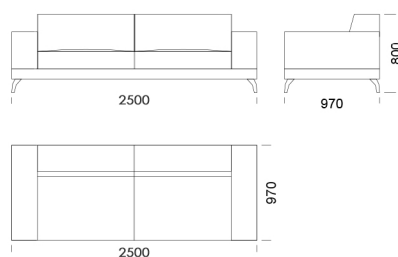

cena: 8 056 zł

Sofa z półką 1

cena: 6 958 zł

Sofa z półką 2

cena: 7 249 zł

Sofa z półką 3

cena: 7 789 zł

Wymiary Techniczne (mm)

Wysokość całkowita	800
Wysokość siedziska	420
Szerokość podłokietnika	260
Głębokość całkowita	970
Głębokość siedziska	650
Wysokość nóg	140
Półka	350

rosanero
DESIGN FURNITURE

Wszystkie oferowane produkty można zamówić również w formie odbicia lustrzanego

Wysokość całkowita	800
Wysokość siedziska	420
Szerokość podłokietnika	260
Głębokość całkowita	970
Głębokość siedziska	650
Wysokość nóżek	140
Półka	350

rosanero
DESIGN FURNITURE

Wszystkie oferowane produkty można zamówić również w formie odbicia lustrzanego

cena: 8 003 zł

Pufa 1

cena: 3 149 zł

Pufa 2

cena: 3 213 zł

Wymiary Techniczne (mm)

Wysokość całkowita	800
Wysokość siedziska	420
Szerokość podłokietnika	260
Głębokość całkowita	970
Głębokość siedziska	650
Wysokość nóg	140
Półka	350