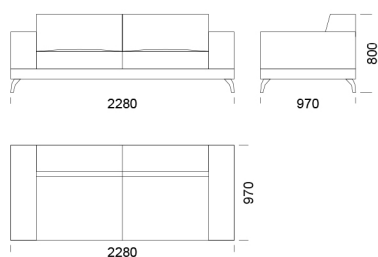

Sofa 3

cena: 7 597 zł