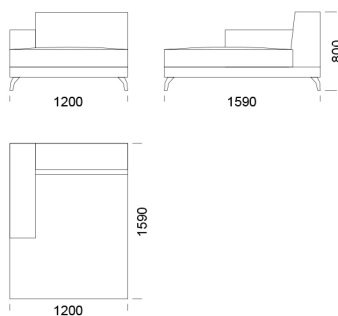

Wysokość całkowita	800
Wysokość siedziska	420
Szerokość podłokietnika	260
Głębokość całkowita	970
Głębokość siedziska	650
Wysokość nóg	140
Półka	350

rosanero
DESIGN FURNITURE

Wszystkie oferowane produkty można zamówić również w formie odbicia lustrzanego

Wysokość całkowita	800
Wysokość siedziska	420
Szerokość podłokietnika	260
Głębokość całkowita	970
Głębokość siedziska	650
Wysokość nóżek	140
Półka	350

rosanero
DESIGN FURNITURE

Wszystkie oferowane produkty można zamówić również w formie odbicia lustrzanego

Narożnik ENJOY

Siedzisko centralne 1 cena: 4 120 zł

Siedzisko centralne 2 cena: 4 545 zł

Siedzisko centralne 3 cena: 4 755 zł

Siedzisko centralne 4 cena: 4 987 zł

Siedzisko centralne 5 cena: 5 335 zł

Siedzisko centralne 6 cena: 5 683 zł

Szezlong 1 cena: 6 379 zł

Szezlong 2 cena: 6 495 zł

Szezlong 3 cena: 6 727 zł

Wymiary Techniczne (mm)

Wysokość całkowita	800
Wysokość siedziska	420
Szerokość podłokietnika	260
Głębokość całkowita	970
Głębokość siedziska	650
Wysokość nóżek	140
Półka	350