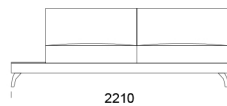

Wysokość całkowita	800
Wysokość siedziska	420
Szerokość podłokietnika	260
Głębokość całkowita	970
Głębokość siedziska	650
Wysokość nóg	140
Półka	350

rosanero
DESIGN FURNITURE

Wszystkie oferowane produkty można zamówić również w formie odbicia lustrzanego

cena: 7 249 zł

Siedzisko z półką 1

cena: 6 280 zł

Siedzisko z półką 2

cena: 6 599 zł

Siedzisko z półką 3

cena: 6 831 zł

Wymiary Techniczne (mm)

Wysokość całkowita	800
Wysokość siedziska	420
Szerokość podłokietnika	260
Głębokość całkowita	970
Głębokość siedziska	650
Wysokość nóżek	140
Półka	350

rosanero
DESIGN FURNITURE

Wszystkie oferowane produkty można zamówić również w formie odbicia lustrzanego

Szezlong 1 cena: 6 379 zł

Szezlong 2 cena: 6 495 zł

Szezlong 3 cena: 6 727 zł

Wymiary Techniczne (mm)

Wysokość całkowita	800
Wysokość siedziska	420
Szerokość podłokietnika	260
Głębokość całkowita	970
Głębokość siedziska	650
Wysokość nóżek	140
Półka	350