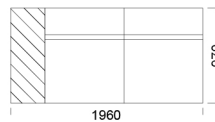

cena: 7 249 zł

Siedzisko z półką 1

cena: 6 280 zł

Siedzisko z półką 2

cena: 6 599 zł

Siedzisko z półką 3

cena: 6 831 zł

Wymiary Techniczne (mm)

Wysokość całkowita	800
Wysokość siedziska	420
Szerokość podłokietnika	260
Głębokość całkowita	970
Głębokość siedziska	650
Wysokość nóżek	140
Półka	350

rosanero
DESIGN FURNITURE

Wszystkie oferowane produkty można zamówić również w formie odbicia lustrzanego