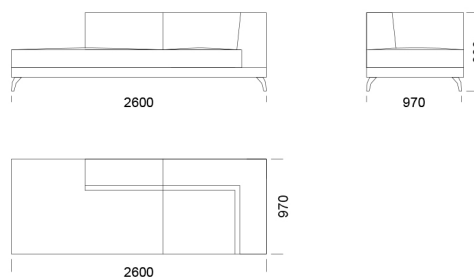

Wysokość całkowita	800
Wysokość siedziska	420
Szerokość podłokietnika	260
Głębokość całkowita	970
Głębokość siedziska	650
Wysokość nóżek	140
Półka	350

rosanero
DESIGN FURNITURE

Wszystkie oferowane produkty można zamówić również w formie odbicia lustrzanego

Szezlong 1 cena: 6 379 zł

Szezlong 2 cena: 6 495 zł

Szezlong 3 cena: 6 727 zł

Wymiary Techniczne (mm)

Wysokość całkowita	800
Wysokość siedziska	420
Szerokość podłokietnika	260
Głębokość całkowita	970
Głębokość siedziska	650
Wysokość nóżek	140
Półka	350

rosanero
DESIGN FURNITURE

Wszystkie oferowane produkty można zamówić również w formie odbicia lustrzanego

Narożnik ENJOY

Element narożny

cena: 6 379 zł

Tapczan 1

cena: 6 959 zł

Tapczan 2

cena: 8 003 zł

Pufa 1

cena: 3 149 zł

Pufa 2

cena: 3 213 zł

Wymiary Techniczne (mm)

Wysokość całkowita	800
Wysokość siedziska	420
Szerokość podłokietnika	260
Głębokość całkowita	970
Głębokość siedziska	650
Wysokość nóg	140
Półka	350