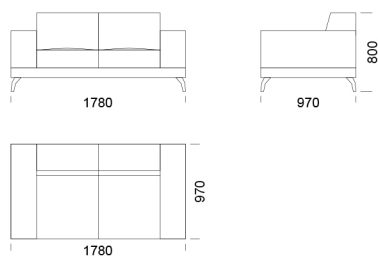

Narożnik ENJOY

Sofa 1

cena: 7 128 zł