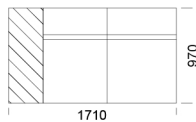

cena: 6 280 zł