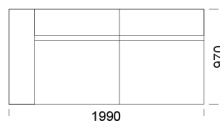

Wysokość całkowita	800
Wysokość siedziska	420
Szerokość podłokietnika	260
Głębokość całkowita	970
Głębokość siedziska	650
Wysokość nóg	140
Półka	350

rosanero
DESIGN FURNITURE

Wszystkie oferowane produkty można zamówić również w formie odbicia lustrzanego

Narożnik ENJOY

Siedzisko 1

cena: 6 437 zł

Siedzisko 2

cena: 6 708 zł

Siedzisko 3

cena: 6 947 zł

Siedzisko 4

cena: 7 249 zł

Siedzisko z półką 1

cena: 6 280 zł

Siedzisko z półką 2

cena: 6 599 zł

Siedzisko z półką 3

cena: 6 831 zł

Wymiary Techniczne (mm)