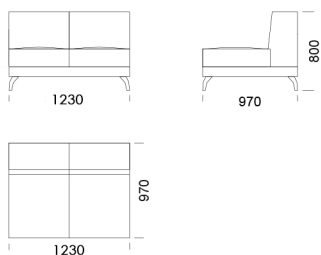

Wysokość całkowita	800
Wysokość siedziska	420
Szerokość podłokietnika	260
Głębokość całkowita	970
Głębokość siedziska	650
Wysokość nóg	140
Półka	350

rosanero
DESIGN FURNITURE

Wszystkie oferowane produkty można zamówić również w formie odbicia lustrzanego

Wysokość całkowita	800
Wysokość siedziska	420
Szerokość podłokietnika	260
Głębokość całkowita	970
Głębokość siedziska	650
Wysokość nóżek	140
Półka	350

rosanero
DESIGN FURNITURE

Wszystkie oferowane produkty można zamówić również w formie odbicia lustrzanego

Narożnik ENJOY

Siedzisko centralne 1 cena: 4 120 zł

Siedzisko centralne 2 cena: 4 545 zł

Siedzisko centralne 3 cena: 4 755 zł

Siedzisko centralne 4 cena: 4 987 zł

Siedzisko centralne 5 cena: 5 335 zł

Siedzisko centralne 6 cena: 5 683 zł

Szezlong 1 cena: 6 379 zł

Szezlong 2 cena: 6 495 zł

Szezlong 3 cena: 6 727 zł

Wymiary Techniczne (mm)

Wysokość całkowita	800
Wysokość siedziska	420
Szerokość podłokietnika	260
Głębokość całkowita	970
Głębokość siedziska	650
Wysokość nóżek	140
Półka	350