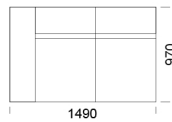

cena: 8 056 zł

Sofa z półką 1

cena: 6 958 zł

Sofa z półką 2

cena: 7 249 zł

Sofa z półką 3

cena: 7 789 zł

Wymiary Techniczne (mm)

Wysokość całkowita	800
Wysokość siedziska	420
Szerokość podłokietnika	260
Głębokość całkowita	970
Głębokość siedziska	650
Wysokość nóg	140
Półka	350

rosanero
DESIGN FURNITURE

Wszystkie oferowane produkty można zamówić również w formie odbicia lustrzanego

Narożnik ENJOY

Siedzisko 1

cena: 6 437 zł

Siedzisko 2

cena: 6 708 zł

Siedzisko 3

cena: 6 947 zł

Siedzisko 4