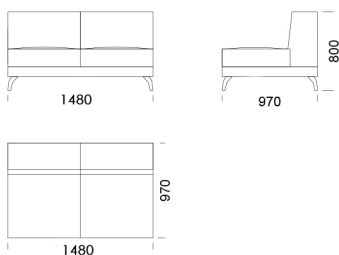

Wysokość całkowita	800
Wysokość siedziska	420
Szerokość podłokietnika	260
Głębokość całkowita	970
Głębokość siedziska	650
Wysokość nóg	140
Półka	350

rosanero
DESIGN FURNITURE

Wszystkie oferowane produkty można zamówić również w formie odbicia lustrzanego

Wysokość całkowita	800
Wysokość siedziska	420
Szerokość podłokietnika	260
Głębokość całkowita	970
Głębokość siedziska	650
Wysokość nóżek	140
Półka	350

rosanero
DESIGN FURNITURE

Wszystkie oferowane produkty można zamówić również w formie odbicia lustrzanego

Narożnik ENJOY

Siedzisko centralne 1 cena: 4 120 zł

Siedzisko centralne 2 cena: 4 545 zł

Siedzisko centralne 3 cena: 4 755 zł

Siedzisko centralne 4 cena: 4 987 zł

Siedzisko centralne 5 cena: 5 335 zł

Siedzisko centralne 6 cena: 5 683 zł

Szezlong 1 cena: 6 379 zł

Szezlong 2 cena: 6 495 zł

Szezlong 3 cena: 6 727 zł

Wymiary Techniczne (mm)

Wysokość całkowita	800
Wysokość siedziska	420
Szerokość podłokietnika	260
Głębokość całkowita	970
Głębokość siedziska	650
Wysokość nóżek	140
Półka	350