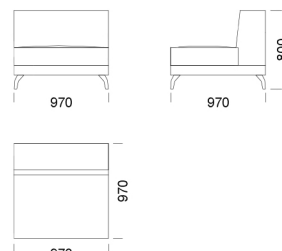

Wysokość całkowita	800
Wysokość siedziska	420
Szerokość podłokietnika	260
Głębokość całkowita	970
Głębokość siedziska	650
Wysokość nóg	140
Półka	350

rosanero
DESIGN FURNITURE

Wszystkie oferowane produkty można zamówić również w formie odbicia lustrzanego

Wysokość całkowita	800
Wysokość siedziska	420
Szerokość podłokietnika	260
Głębokość całkowita	970
Głębokość siedziska	650
Wysokość nóżek	140
Półka	350

rosanero
DESIGN FURNITURE

Wszystkie oferowane produkty można zamówić również w formie odbicia lustrzanego

Narożnik ENJOY

Siedzisko centralne 1 cena: 4 120 zł

Siedzisko centralne 2 cena: 4 545 zł

Siedzisko centralne 3 cena: 4 755 zł

Siedzisko centralne 4 cena: 4 987 zł

Siedzisko centralne 5 cena: 5 335 zł

Siedzisko centralne 6 cena: 5 683 zł

Szezlong 1 cena: 6 379 zł

Szezlong 2 cena: 6 495 zł

Szezlong 3 cena: 6 727 zł

Wymiary Techniczne (mm)

Wysokość całkowita	800
Wysokość siedziska	420
Szerokość podłokietnika	260
Głębokość całkowita	970
Głębokość siedziska	650
Wysokość nóżek	140
Półka	350