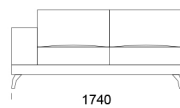

Wysokość całkowita	800
Wysokość siedziska	420
Szerokość podłokietnika	260
Głębokość całkowita	970
Głębokość siedziska	650
Wysokość nóg	140
Półka	350

rosanero
DESIGN FURNITURE

Wszystkie oferowane produkty można zamówić również w formie odbicia lustrzanego

Narożnik ENJOY

Siedzisko 1

cena: 6 437 zł

Siedzisko 2

cena: 6 708 zł

Siedzisko 3

cena: 6 947 zł

Siedzisko 4

cena: 7 249 zł

Siedzisko z półką 1

cena: 6 280 zł

Siedzisko z półką 2

cena: 6 599 zł

Siedzisko z półką 3

cena: 6 831 zł

Wymiary Techniczne (mm)

Wysokość całkowita	800
Wysokość siedziska	420
Szerokość podłokietnika	260
Głębokość całkowita	970
Głębokość siedziska	650
Wysokość nóżek	140
Półka	350

rosanero
DESIGN FURNITURE

Wszystkie oferowane produkty można zamówić również w formie odbicia lustrzanego