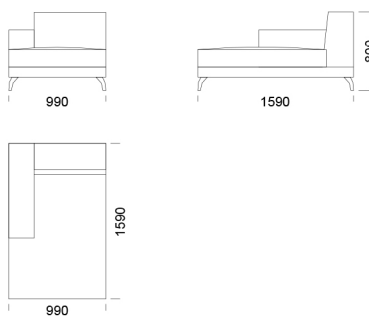

Wysokość całkowita	800
Wysokość siedziska	420
Szerokość podłokietnika	260
Głębokość całkowita	970
Głębokość siedziska	650
Wysokość nóg	140
Półka	350

rosanero
DESIGN FURNITURE

Wszystkie oferowane produkty można zamówić również w formie odbicia lustrzanego

Wysokość całkowita	800
Wysokość siedziska	420
Szerokość podłokietnika	260
Głębokość całkowita	970
Głębokość siedziska	650
Wysokość nóżek	140
Półka	350

rosanero
DESIGN FURNITURE

Wszystkie oferowane produkty można zamówić również w formie odbicia lustrzanego

Narożnik ENJOY

Siedzisko centralne 1 cena: 4 120 zł

Siedzisko centralne 2 cena: 4 545 zł

Siedzisko centralne 3 cena: 4 755 zł

Siedzisko centralne 4 cena: 4 987 zł

Siedzisko centralne 5 cena: 5 335 zł

Siedzisko centralne 6 cena: 5 683 zł

Szezlong 1 cena: 6 379 zł

Szezlong 2 cena: 6 495 zł

Szezlong 3 cena: 6 727 zł

Wymiary Techniczne (mm)

Wysokość całkowita	800
Wysokość siedziska	420
Szerokość podłokietnika	260
Głębokość całkowita	970
Głębokość siedziska	650
Wysokość nóżek	140
Półka	350