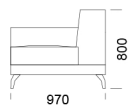

cena: 8 056 zł

Sofa z półką 1

cena: 6 958 zł

Sofa z półką 2

cena: 7 249 zł

Sofa z półką 3

cena: 7 789 zł

Wymiary Techniczne (mm)

Wysokość całkowita	800
Wysokość siedziska	420
Szerokość podłokietnika	260
Głębokość całkowita	970
Głębokość siedziska	650
Wysokość nóg	140
Półka	350

rosanero
DESIGN FURNITURE

Wszystkie oferowane produkty można zamówić również w formie odbicia lustrzanego

Narożnik ENJOY

Siedzisko 1

cena: 6 437 zł

Siedzisko 2

cena: 6 708 zł

Siedzisko 3

cena: 6 947 zł

Siedzisko 4

Wysokość całkowita	800
Wysokość siedziska	420
Szerokość podłokietnika	260
Głębokość całkowita	970
Głębokość siedziska	650
Wysokość nóżek	140
Półka	350

rosanero
DESIGN FURNITURE

Wszystkie oferowane produkty można zamówić również w formie odbicia lustrzanego