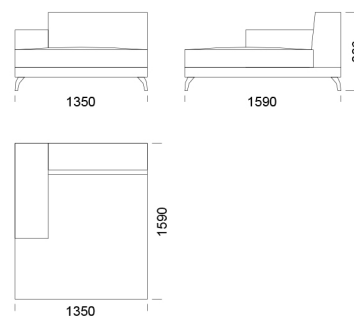

Wysokość całkowita	800
Wysokość siedziska	420
Szerokość podłokietnika	260
Głębokość całkowita	970
Głębokość siedziska	650
Wysokość nóg	140
Półka	350

rosanero
DESIGN FURNITURE

Wszystkie oferowane produkty można zamówić również w formie odbicia lustrzanego

Wysokość całkowita	800
Wysokość siedziska	420
Szerokość podłokietnika	260
Głębokość całkowita	970
Głębokość siedziska	650
Wysokość nóżek	140
Półka	350

rosanero
DESIGN FURNITURE

Wszystkie oferowane produkty można zamówić również w formie odbicia lustrzanego

Narożnik ENJOY

Siedzisko centralne 1 cena: 4 120 zł

Siedzisko centralne 2 cena: 4 545 zł

Siedzisko centralne 3 cena: 4 755 zł

Siedzisko centralne 4 cena: 4 987 zł

Siedzisko centralne 5 cena: 5 335 zł

Siedzisko centralne 6 cena: 5 683 zł

Szezlong 1 cena: 6 379 zł

Szezlong 2 cena: 6 495 zł

Szezlong 3 cena: 6 727 zł

Wymiary Techniczne (mm)

Wysokość całkowita	800
Wysokość siedziska	420
Szerokość podłokietnika	260
Głębokość całkowita	970
Głębokość siedziska	650
Wysokość nóżek	140
Półka	350