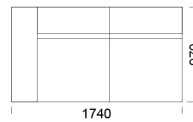

Narożnik ENJOY

Siedzisko 1

cena: 6 437 zł

Siedzisko 2

cena: 6 708 zł

Siedzisko 3

cena: 6 947 zł

Siedzisko 4