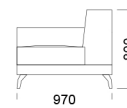

Wysokość całkowita	800
Wysokość siedziska	420
Szerokość podłokietnika	260
Głębokość całkowita	970
Głębokość siedziska	650
Wysokość nóg	140
Półka	350

rosanero
DESIGN FURNITURE

Wszystkie oferowane produkty można zamówić również w formie odbicia lustrzanego

Narożnik ENJOY

Siedzisko 1

cena: 6 437 zł

Siedzisko 2

cena: 6 708 zł

Siedzisko 3

cena: 6 947 zł

Siedzisko 4

cena: 7 249 zł

Siedzisko z półką 1

cena: 6 280 zł

Siedzisko z półką 2

cena: 6 599 zł

Siedzisko z półką 3

cena: 6 831 zł

Wymiary Techniczne (mm)

Wysokość całkowita	800
Wysokość siedziska	420
Szerokość podłokietnika	260
Głębokość całkowita	970
Głębokość siedziska	650
Wysokość nóżek	140
Półka	350

rosanero
DESIGN FURNITURE

Wszystkie oferowane produkty można zamówić również w formie odbicia lustrzanego