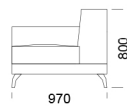

Wysokość całkowita	800
Wysokość siedziska	420
Szerokość podłokietnika	260
Głębokość całkowita	970
Głębokość siedziska	650
Wysokość nóg	140
Półka	350

rosanero
DESIGN FURNITURE

Wszystkie oferowane produkty można zamówić również w formie odbicia lustrzanego

Narożnik ENJOY

Siedzisko 1

cena: 6 437 zł

Siedzisko 2

cena: 6 708 zł

Siedzisko 3

cena: 6 947 zł

Siedzisko 4

cena: 7 249 zł

Siedzisko z półką 1

cena: 6 280 zł

Siedzisko z półką 2

cena: 6 599 zł

Siedzisko z półką 3

cena: 6 831 zł

Wymiary Techniczne (mm)

Wysokość całkowita	800
Wysokość siedziska	420
Szerokość podłokietnika	260
Głębokość całkowita	970
Głębokość siedziska	650
Wysokość nóżek	140
Półka	350

rosanero
DESIGN FURNITURE

Wszystkie oferowane produkty można zamówić również w formie odbicia lustrzanego