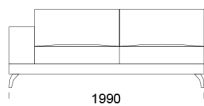

Wysokość całkowita	800
Wysokość siedziska	420
Szerokość podłokietnika	260
Głębokość całkowita	970
Głębokość siedziska	650
Wysokość nóg	140
Półka	350

rosanero
DESIGN FURNITURE

Wszystkie oferowane produkty można zamówić również w formie odbicia lustrzanego

Narożnik ENJOY

Siedzisko 1

cena: 6 437 zł

Siedzisko 2

cena: 6 708 zł

Siedzisko 3

cena: 6 947 zł

Siedzisko 4

cena: 7 249 zł

Siedzisko z półką 1

cena: 6 280 zł

Siedzisko z półką 2

cena: 6 599 zł

Siedzisko z półką 3

cena: 6 831 zł

Wymiary Techniczne (mm)