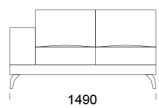

Wysokość całkowita	800
Wysokość siedziska	420
Szerokość podłokietnika	260
Głębokość całkowita	970
Głębokość siedziska	650
Wysokość nóg	140
Półka	350

rosanero
DESIGN FURNITURE

Wszystkie oferowane produkty można zamówić również w formie odbicia lustrzanego

Narożnik ENJOY

Siedzisko 1

cena: 6 437 zł

Siedzisko 2

cena: 6 708 zł

Siedzisko 3

cena: 6 947 zł

Siedzisko 4