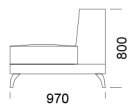

Wysokość całkowita	800
Wysokość siedziska	420
Szerokość podłokietnika	260
Głębokość całkowita	970
Głębokość siedziska	650
Wysokość nóg	140
Półka	350

rosanero
DESIGN FURNITURE

Wszystkie oferowane produkty można zamówić również w formie odbicia lustrzanego

Narożnik ENJOY

Siedzisko 1

cena: 6 437 zł

Siedzisko 2

cena: 6 708 zł

Siedzisko 3

cena: 6 947 zł

Siedzisko 4

cena: 7 249 zł

Siedzisko z półką 1

cena: 6 280 zł

Siedzisko z półką 2

cena: 6 599 zł

Siedzisko z półką 3

cena: 6 831 zł

Wymiary Techniczne (mm)

Wysokość całkowita	800
Wysokość siedziska	420
Szerokość podłokietnika	260
Głębokość całkowita	970
Głębokość siedziska	650
Wysokość nóżek	140
Półka	350

rosanero
DESIGN FURNITURE

Wszystkie oferowane produkty można zamówić również w formie odbicia lustrzanego