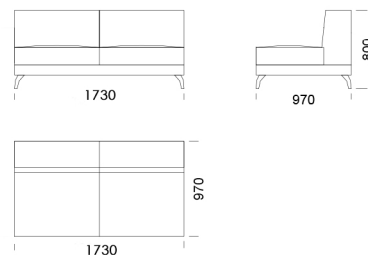

Wysokość całkowita	800
Wysokość siedziska	420
Szerokość podłokietnika	260
Głębokość całkowita	970
Głębokość siedziska	650
Wysokość nóg	140
Półka	350

rosanero
DESIGN FURNITURE

Wszystkie oferowane produkty można zamówić również w formie odbicia lustrzanego

Wysokość całkowita	800
Wysokość siedziska	420
Szerokość podłokietnika	260
Głębokość całkowita	970
Głębokość siedziska	650
Wysokość nóżek	140
Półka	350

rosanero
DESIGN FURNITURE

Wszystkie oferowane produkty można zamówić również w formie odbicia lustrzanego

Narożnik ENJOY

Siedzisko centralne 1 cena: 4 120 zł

Siedzisko centralne 2 cena: 4 545 zł

Siedzisko centralne 3 cena: 4 755 zł

Siedzisko centralne 4 cena: 4 987 zł

Siedzisko centralne 5 cena: 5 335 zł

Siedzisko centralne 6 cena: 5 683 zł

Szezlong 1 cena: 6 379 zł

Szezlong 2 cena: 6 495 zł

Szezlong 3 cena: 6 727 zł

Wymiary Techniczne (mm)

Wysokość całkowita	800
Wysokość siedziska	420
Szerokość podłokietnika	260
Głębokość całkowita	970
Głębokość siedziska	650
Wysokość nóżek	140
Półka	350