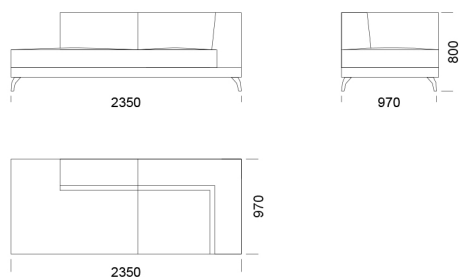

Wysokość całkowita	800
Wysokość siedziska	420
Szerokość podłokietnika	260
Głębokość całkowita	970
Głębokość siedziska	650
Wysokość nóżek	140
Półka	350

rosanero
DESIGN FURNITURE

Wszystkie oferowane produkty można zamówić również w formie odbicia lustrzanego

Szezlong 1 cena: 6 379 zł

Szezlong 2 cena: 6 495 zł

Szezlong 3 cena: 6 727 zł

Wymiary Techniczne (mm)

Wysokość całkowita	800
Wysokość siedziska	420
Szerokość podłokietnika	260
Głębokość całkowita	970
Głębokość siedziska	650
Wysokość nóżek	140
Półka	350

rosanero
DESIGN FURNITURE

Wszystkie oferowane produkty można zamówić również w formie odbicia lustrzanego

Narożnik ENJOY

Element narożny

cena: 6 379 zł

Tapczan 1

cena: 6 959 zł

Tapczan 2

cena: 8 003 zł

Pufa 1

cena: 3 149 zł

Pufa 2

cena: 3 213 zł

Wymiary Techniczne (mm)

Wysokość całkowita	800
Wysokość siedziska	420
Szerokość podłokietnika	260
Głębokość całkowita	970
Głębokość siedziska	650
Wysokość nóg	140
Półka	350