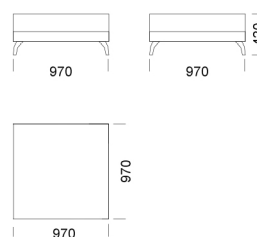

Wysokość całkowita	800
Wysokość siedziska	420
Szerokość podłokietnika	260
Głębokość całkowita	970
Głębokość siedziska	650
Wysokość nóg	140
Półka	350

rosanero
DESIGN FURNITURE

Wszystkie oferowane produkty można zamówić również w formie odbicia lustrzanego

Wysokość całkowita	800
Wysokość siedziska	420
Szerokość podłokietnika	260
Głębokość całkowita	970
Głębokość siedziska	650
Wysokość nóżek	140
Półka	350

rosanero
DESIGN FURNITURE

Wszystkie oferowane produkty można zamówić również w formie odbicia lustrzanego

Szezlong 1 cena: 6 379 zł

Szezlong 2 cena: 6 495 zł

Szezlong 3 cena: 6 727 zł

Wymiary Techniczne (mm)

Wysokość całkowita	800
Wysokość siedziska	420
Szerokość podłokietnika	260
Głębokość całkowita	970
Głębokość siedziska	650
Wysokość nóżek	140
Półka	350

cena: 8 003 zł

Pufa 1

cena: 3 149 zł

Pufa 2

cena: 3 213 zł

Wymiary Techniczne (mm)

Wysokość całkowita	800
Wysokość siedziska	420
Szerokość podłokietnika	260
Głębokość całkowita	970
Głębokość siedziska	650
Wysokość nóg	140
Półka	350