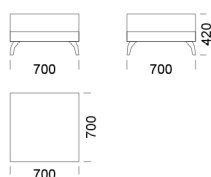

Wysokość całkowita	800
Wysokość siedziska	420
Szerokość podłokietnika	260
Głębokość całkowita	970
Głębokość siedziska	650
Wysokość nóg	140
Półka	350

rosanero
DESIGN FURNITURE

Wszystkie oferowane produkty można zamówić również w formie odbicia lustrzanego

Wysokość całkowita	800
Wysokość siedziska	420
Szerokość podłokietnika	260
Głębokość całkowita	970
Głębokość siedziska	650
Wysokość nóżek	140
Półka	350

rosanero
DESIGN FURNITURE

Wszystkie oferowane produkty można zamówić również w formie odbicia lustrzanego

Szezlong 1 cena: 6 379 zł

Szezlong 2 cena: 6 495 zł

Szezlong 3 cena: 6 727 zł

Wymiary Techniczne (mm)

Wysokość całkowita	800
Wysokość siedziska	420
Szerokość podłokietnika	260
Głębokość całkowita	970
Głębokość siedziska	650
Wysokość nóżek	140
Półka	350

cena: 8 003 zł

Pufa 1

cena: 3 149 zł

Pufa 2

cena: 3 213 zł

Wymiary Techniczne (mm)

Wysokość całkowita	800
Wysokość siedziska	420
Szerokość podłokietnika	260
Głębokość całkowita	970
Głębokość siedziska	650
Wysokość nóg	140
Półka	350