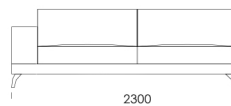

Wysokość całkowita	800
Wysokość siedziska	420
Szerokość podłokietnika	260
Głębokość całkowita	970
Głębokość siedziska	650
Wysokość nóg	140
Półka	350

rosanero
DESIGN FURNITURE

Wszystkie oferowane produkty można zamówić również w formie odbicia lustrzanego

Narożnik ENJOY

Siedzisko 1

cena: 6 437 zł

Siedzisko 2

cena: 6 708 zł

Siedzisko 3

cena: 6 947 zł

Siedzisko 4

cena: 7 249 zł

Siedzisko z półką 1

cena: 6 280 zł

Siedzisko z półką 2

cena: 6 599 zł

Siedzisko z półką 3

cena: 6 831 zł

Wymiary Techniczne (mm)

Wysokość całkowita	800
Wysokość siedziska	420
Szerokość podłokietnika	260
Głębokość całkowita	970
Głębokość siedziska	650
Wysokość nóżek	140
Półka	350

rosanero
DESIGN FURNITURE

Wszystkie oferowane produkty można zamówić również w formie odbicia lustrzanego