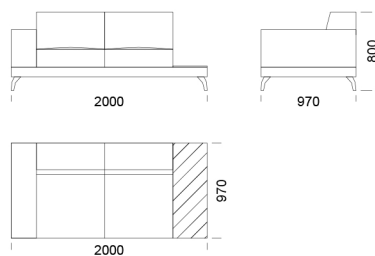

cena: 8 056 zł

Sofa z półką 1

cena: 6 958 zł

Sofa z półką 2

cena: 7 249 zł

Sofa z półką 3

cena: 7 789 zł

Wymiary Techniczne (mm)

Wysokość całkowita	800
Wysokość siedziska	420
Szerokość podłokietnika	260
Głębokość całkowita	970
Głębokość siedziska	650
Wysokość nóg	140
Półka	350

rosanero
DESIGN FURNITURE

Wszystkie oferowane produkty można zamówić również w formie odbicia lustrzanego

Wysokość całkowita	800
Wysokość siedziska	420
Szerokość podłokietnika	260
Głębokość całkowita	970
Głębokość siedziska	650
Wysokość nóżek	140
Półka	350

rosanero
DESIGN FURNITURE

Wszystkie oferowane produkty można zamówić również w formie odbicia lustrzanego

cena: 8 003 zł

Pufa 1

cena: 3 149 zł

Pufa 2

cena: 3 213 zł

Wymiary Techniczne (mm)

Wysokość całkowita	800
Wysokość siedziska	420
Szerokość podłokietnika	260
Głębokość całkowita	970
Głębokość siedziska	650
Wysokość nóg	140
Półka	350