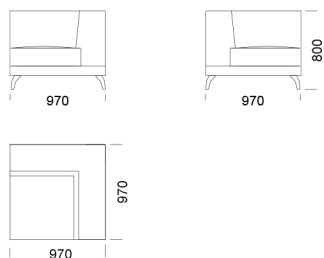

Narożnik ENJOY

Element narożny

cena: 6 379 zł