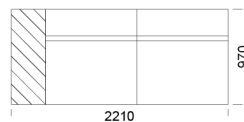

cena: 7 249 zł

Siedzisko z półką 1

cena: 6 280 zł

Siedzisko z półką 2

cena: 6 599 zł

Siedzisko z półką 3

cena: 6 831 zł

Wymiary Techniczne (mm)

Wysokość całkowita	800
Wysokość siedziska	420
Szerokość podłokietnika	260
Głębokość całkowita	970
Głębokość siedziska	650
Wysokość nóżek	140
Półka	350

rosanero
DESIGN FURNITURE

Wszystkie oferowane produkty można zamówić również w formie odbicia lustrzanego