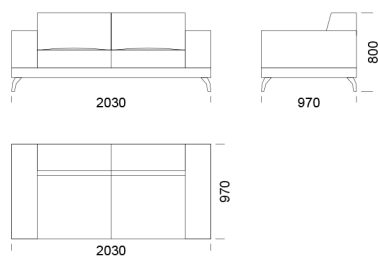

Sofa 2

cena: 7 423 zł