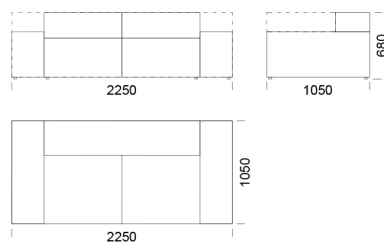

Sofa 2

cena: 6 832 zł