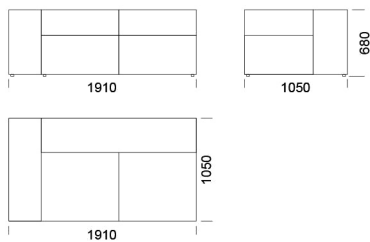

Wymiary Techniczne (mm)

Wysokość całkowita	680
Wysokość siedziska	400
Szerokość podtökietnika	250
Głębokość całkowita	1050
Głębokość siedziska	650-700
Wysokość nóg	20
Wysokość podtökietnika:	
Niski podtökietnik	460
Wysoki podtökietnik	680

Wszystkie oferowane produkty można zamówić również w formie odbicia lustrzanego

Narożnik CUSHIONS

Siedzisko B1

cena: 5 915 zł

Siedzisko B2

cena: 6 437 zł

Siedzisko B3

cena: 6 937 zł