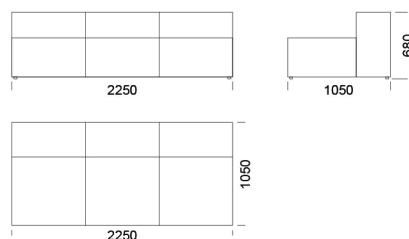

Wymiary Techniczne (mm)

Wysokość całkowita	680
Wysokość siedziska	400
Szerokość podtökietnika	250
Głębokość całkowita	1050
Głębokość siedziska	650-700
Wysokość nóg	20
Wysokość podtökietnika:	
Niski podtökietnik	460
Wysoki podtökietnik	680

Siedzisko centralne 5 cena: 5 683 zł

Siedzisko centralne 6 cena: 6 147 zł

Wymiary Techniczne (mm)

Wysokość całkowita	680
Wysokość siedziska	400
Szerokość podłokietnika	250
Głębokość całkowita	1050
Głębokość siedziska	650-700
Wysokość nóżek	20
Wysokość podłokietnika:	
Niski podłokietnik	460
Wysoki podłokietnik	680

Szezlong 4 cena: 5 915 zł

Szezlong 5 cena: 6 553 zł

Szezlong 6 cena: 6 727 zł

Szezlong z wysokim podłokietnikiem

Element narożny cena: 5 799 zł

Półwysep cena: 5 451 zł

Wymiary Techniczne (mm)

Wysokość całkowita	680
Wysokość siedziska	400
Szerokość podłokietnika	250
Głębokość całkowita	1050
Głębokość siedziska	650-700
Wysokość nóżek	20
Wysokość podłokietnika:	
Niski podłokietnik	460
Wysoki podłokietnik	680