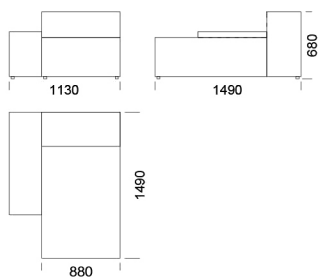

Szezlong z niskim podłokietnikiem

Narożnik CUSHIONS

Szezlong 1 cena: 5 799 zł