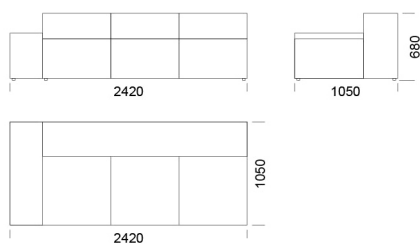

Siedzisko A3

cena: 6 821 zł