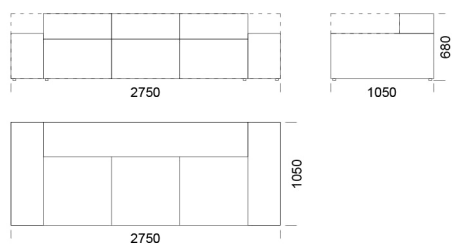

Sofa 3

cena: 7 643 zł