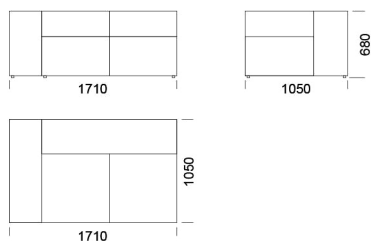

Narożnik CUSHIONS

Siedzisko B1

cena: 5 915 zł