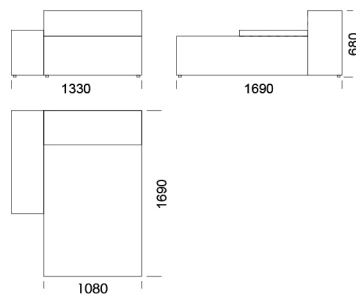

Siedzisko centralne 5 cena: 5 683 zł

Siedzisko centralne 6 cena: 6 147 zł

Wymiary Techniczne (mm)

Wysokość całkowita	680
Wysokość siedziska	400
Szerokość podłokietnika	250
Głębokość całkowita	1050
Głębokość siedziska	650-700
Wysokość nóżek	20
Wysokość podłokietnika:	
Niski podłokietnik	460
Wysoki podłokietnik	680

Wszystkie oferowane produkty można zamówić również w formie odbicia lustrzanego

Narożnik CUSHIONS

Szezlong 1 cena: 5 799 zł

Szezlong 2 cena: 6 437 zł

Szezlong 3 cena: 6 611 zł

Szezlong z niskim podłokietnikiem

Szezlong 4 cena: 5 915 zł

Szezlong 5 cena: 6 553 zł

Szezlong 6 cena: 6 727 zł

Szezlong z wysokim podłokietnikiem

Element narożny cena: 5 799 zł

Półwysep cena: 5 451 zł

Wymiary Techniczne (mm)

Wysokość całkowita	680
Wysokość siedziska	400
Szerokość podłokietnika	250
Głębokość całkowita	1050
Głębokość siedziska	650-700
Wysokość nóżek	20
Wysokość podłokietnika:	
Niski podłokietnik	460
Wysoki podłokietnik	680