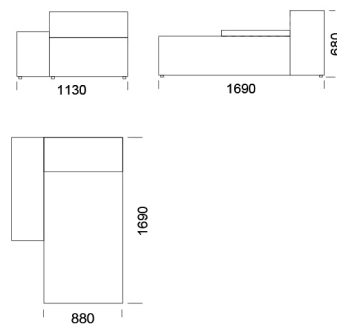

Siedzisko centralne 5 cena: 5 683 zł

Siedzisko centralne 6 cena: 6 147 zł

Wymiary Techniczne (mm)

Wysokość całkowita	680
Wysokość siedziska	400
Szerokość podłokietnika	250
Głębokość całkowita	1050
Głębokość siedziska	650-700
Wysokość nóżek	20
Wysokość podłokietnika:	
Niski podłokietnik	460
Wysoki podłokietnik	680

Wszystkie oferowane produkty można zamówić również w formie odbicia lustrzanego

Narożnik CUSHIONS

Szezlong 1 cena: 5 799 zł

Szezlong 2 cena: 6 437 zł

Szezlong 3 cena: 6 611 zł

Szezlong z niskim podłokietnikiem

Szezlong 4 cena: 5 915 zł

Szezlong 5 cena: 6 553 zł

Szezlong 6 cena: 6 727 zł

Szezlong z wysokim podłokietnikiem

Element narożny cena: 5 799 zł

Półwysep cena: 5 451 zł

Wymiary Techniczne (mm)

Wysokość całkowita	680
Wysokość siedziska	400
Szerokość podłokietnika	250
Głębokość całkowita	1050
Głębokość siedziska	650-700
Wysokość nóżek	20
Wysokość podłokietnika:	
Niski podłokietnik	460
Wysoki podłokietnik	680