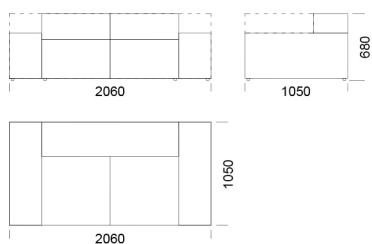

Narożnik CUSHIONS

Sofa 1

cena: 6 388 zł