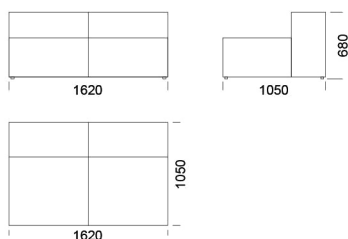

Wymiary Techniczne (mm)

Wysokość całkowita	680
Wysokość siedziska	400
Szerokość podtökietnika	250
Głębokość całkowita	1050
Głębokość siedziska	650-700
Wysokość nóg	20
Wysokość podtökietnika:	
Niski podtökietnik	460
Wysoki podtökietnik	680

Siedzisko B4

cena: 5 799 zł

Siedzisko z wysokim podłokietnikiem

Siedzisko centralne 1 cena: 4 059 zł

Siedzisko centralne 2 cena: 4 407 zł

Siedzisko centralne 3 cena: 4 987 zł

Siedzisko centralne 4 cena: 5 213 zł

Siedzisko centralne 5 cena: 5 683 zł

Siedzisko centralne 6 cena: 6 147 zł

Wymiary Techniczne (mm)

Wysokość całkowita	680
Wysokość siedziska	400
Szerokość podłokietnika	250
Głębokość całkowita	1050
Głębokość siedziska	650-700
Wysokość nóżek	20
Wysokość podłokietnika:	
Niski podłokietnik	460
Wysoki podłokietnik	680

Szezlong 4 cena: 5 915 zł

Szezlong 5 cena: 6 553 zł

Szezlong 6 cena: 6 727 zł

Szezlong z wysokim podłokietnikiem

Element narożny cena: 5 799 zł

Półwysep cena: 5 451 zł

Wymiary Techniczne (mm)

Wysokość całkowita	680
Wysokość siedziska	400
Szerokość podłokietnika	250
Głębokość całkowita	1050
Głębokość siedziska	650-700
Wysokość nóżek	20
Wysokość podłokietnika:	
Niski podłokietnik	460
Wysoki podłokietnik	680