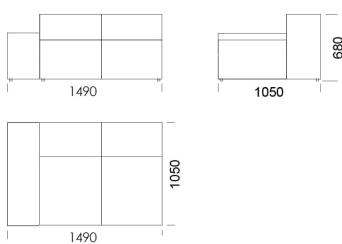

Siedzisko A4

cena: 5 683 zł