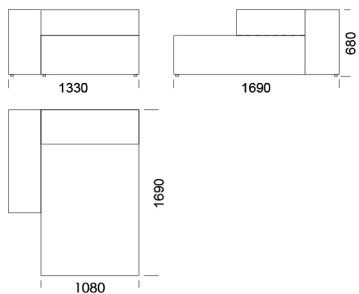

Siedzisko centralne 5 cena: 5 683 zł

Siedzisko centralne 6 cena: 6 147 zł

Wymiary Techniczne (mm)

Wysokość całkowita	680
Wysokość siedziska	400
Szerokość podłokietnika	250
Głębokość całkowita	1050
Głębokość siedziska	650-700
Wysokość nóżek	20
Wysokość podłokietnika:	
Niski podłokietnik	460
Wysoki podłokietnik	680

Wszystkie oferowane produkty można zamówić również w formie odbicia lustrzanego

Narożnik CUSHIONS

Szezlong 1 cena: 5 799 zł

Szezlong 2 cena: 6 437 zł

Szezlong 3 cena: 6 611 zł

Szezlong z niskim podłokietnikiem

Szezlong 4 cena: 5 915 zł

Szezlong 5 cena: 6 553 zł

Szezlong 6 cena: 6 727 zł

Szezlong z wysokim podłokietnikiem

Element narożny cena: 5 799 zł

Półwysep cena: 5 451 zł

Wymiary Techniczne (mm)

Wysokość całkowita	680
Wysokość siedziska	400
Szerokość podłokietnika	250
Głębokość całkowita	1050
Głębokość siedziska	650-700
Wysokość nóżek	20
Wysokość podłokietnika:	
Niski podłokietnik	460
Wysoki podłokietnik	680