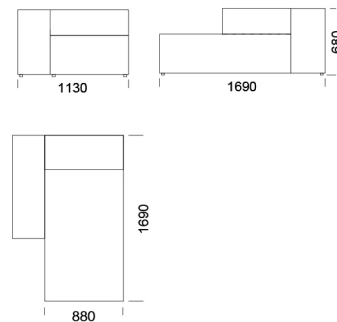

Siedzisko centralne 5 cena: 5 683 zł

Siedzisko centralne 6 cena: 6 147 zł

Wymiary Techniczne (mm)

Wysokość całkowita	680
Wysokość siedziska	400
Szerokość podłokietnika	250
Głębokość całkowita	1050
Głębokość siedziska	650-700
Wysokość nóżek	20
Wysokość podłokietnika:	
Niski podłokietnik	460
Wysoki podłokietnik	680

Wszystkie oferowane produkty można zamówić również w formie odbicia lustrzanego

Narożnik CUSHIONS

Szezlong 1 cena: 5 799 zł

Szezlong 2 cena: 6 437 zł

Szezlong 3 cena: 6 611 zł

Szezlong z niskim podłokietnikiem

Szezlong 4 cena: 5 915 zł

Szezlong 5 cena: 6 553 zł

Szezlong 6 cena: 6 727 zł

Szezlong z wysokim podłokietnikiem

Element narożny cena: 5 799 zł

Półwysep cena: 5 451 zł

Wymiary Techniczne (mm)

Wysokość całkowita	680
Wysokość siedziska	400
Szerokość podłokietnika	250
Głębokość całkowita	1050
Głębokość siedziska	650-700
Wysokość nóżek	20
Wysokość podłokietnika:	
Niski podłokietnik	460
Wysoki podłokietnik	680