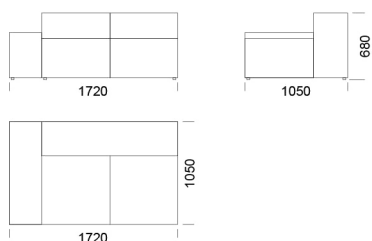

Siedzisko A1

cena: 5 799 zł