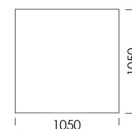

Szezlong 4 cena: 5 915 zł

Szezlong 5 cena: 6 553 zł

Szezlong 6 cena: 6 727 zł

Szezlong z wysokim podłokietnikiem

Element narożny cena: 5 799 zł

Półwysep cena: 5 451 zł

Wymiary Techniczne (mm)

Wysokość całkowita	680
Wysokość siedziska	400
Szerokość podłokietnika	250
Głębokość całkowita	1050
Głębokość siedziska	650-700
Wysokość nóżek	20
Wysokość podłokietnika:	
Niski podłokietnik	460
Wysoki podłokietnik	680

Wszystkie oferowane produkty można zamówić również w formie odbicia lustrzanego

Narożnik **CUSHIONS**

Pufa 1 cena: 2 908 zł

Pufa 2 cena: 3 154 zł

Pufa 3 cena: 3 386 zł

Pufa 4 cena: 3 270 zł

Wymiary Techniczne (mm)

Wysokość całkowita	680
Wysokość siedziska	400
Szerokość podłokietnika	250
Głębokość całkowita	1050
Głębokość siedziska	650-700
Wysokość nóżek	20
Wysokość podłokietnika:	
Niski podłokietnik	460
Wysoki podłokietnik	680