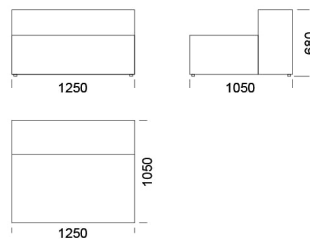

Wymiary Techniczne (mm)

Wysokość całkowita	680
Wysokość siedziska	400
Szerokość podtökietnika	250
Głębokość całkowita	1050
Głębokość siedziska	650-700
Wysokość nóg	20
Wysokość podtökietnika:	
Niski podtökietnik	460
Wysoki podtökietnik	680

Siedzisko B4

cena: 5 799 zł

Siedzisko z wysokim podłokietnikiem

Siedzisko centralne 1 cena: 4 059 zł

Siedzisko centralne 2 cena: 4 407 zł

Siedzisko centralne 3 cena: 4 987 zł

Siedzisko centralne 4 cena: 5 213 zł

Siedzisko centralne 5 cena: 5 683 zł

Siedzisko centralne 6 cena: 6 147 zł

Wymiary Techniczne (mm)

Wysokość całkowita	680
Wysokość siedziska	400
Szerokość podłokietnika	250
Głębokość całkowita	1050
Głębokość siedziska	650-700
Wysokość nóżek	20
Wysokość podłokietnika:	
Niski podłokietnik	460
Wysoki podłokietnik	680

Szezlong 4 cena: 5 915 zł

Szezlong 5 cena: 6 553 zł

Szezlong 6 cena: 6 727 zł

Szezlong z wysokim podłokietnikiem

Element narożny cena: 5 799 zł

Półwysep cena: 5 451 zł

Wymiary Techniczne (mm)

Wysokość całkowita	680
Wysokość siedziska	400
Szerokość podłokietnika	250
Głębokość całkowita	1050
Głębokość siedziska	650-700
Wysokość nóżek	20
Wysokość podłokietnika:	
Niski podłokietnik	460
Wysoki podłokietnik	680