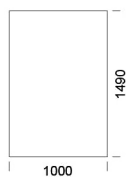

Szezlong 4 cena: 5 915 zł

Szezlong 5 cena: 6 553 zł

Szezlong 6 cena: 6 727 zł

Szezlong z wysokim podłokietnikiem

Element narożny cena: 5 799 zł

Półwysep cena: 5 451 zł

Wymiary Techniczne (mm)

Wysokość całkowita	680
Wysokość siedziska	400
Szerokość podłokietnika	250
Głębokość całkowita	1050
Głębokość siedziska	650-700
Wysokość nóżek	20
Wysokość podłokietnika:	
Niski podłokietnik	460
Wysoki podłokietnik	680

Wszystkie oferowane produkty można zamówić również w formie odbicia lustrzanego

Narożnik **CUSHIONS**

Pufa 1 cena: 2 908 zł

Pufa 2 cena: 3 154 zł

Pufa 3 cena: 3 386 zł

Pufa 4 cena: 3 270 zł

Wymiary Techniczne (mm)

Wysokość całkowita	680
Wysokość siedziska	400
Szerokość podłokietnika	250
Głębokość całkowita	1050
Głębokość siedziska	650-700
Wysokość nóżek	20
Wysokość podłokietnika:	
Niski podłokietnik	460
Wysoki podłokietnik	680