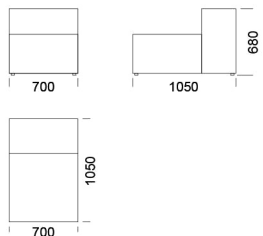

Siedzisko z wysokim podłokietnikiem

Siedzisko centralne 1 cena: 4 059 zł