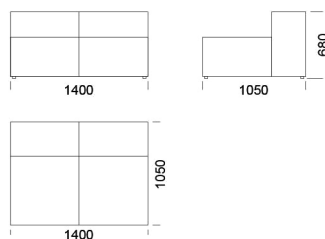

Wymiary Techniczne (mm)

Wysokość całkowita	680
Wysokość siedziska	400
Szerokość podtökietnika	250
Głębokość całkowita	1050
Głębokość siedziska	650-700
Wysokość nóg	20
Wysokość podtökietnika:	
Niski podtökietnik	460
Wysoki podtökietnik	680

Siedzisko B4

cena: 5 799 zł

Siedzisko z wysokim podłokietnikiem

Siedzisko centralne 1 cena: 4 059 zł

Siedzisko centralne 2 cena: 4 407 zł

Siedzisko centralne 3 cena: 4 987 zł

Siedzisko centralne 4 cena: 5 213 zł

Siedzisko centralne 5 cena: 5 683 zł

Siedzisko centralne 6 cena: 6 147 zł

Wymiary Techniczne (mm)

Wysokość całkowita	680
Wysokość siedziska	400
Szerokość podłokietnika	250
Głębokość całkowita	1050
Głębokość siedziska	650-700
Wysokość nóżek	20
Wysokość podłokietnika:	
Niski podłokietnik	460
Wysoki podłokietnik	680

Szezlong 4 cena: 5 915 zł

Szezlong 5 cena: 6 553 zł

Szezlong 6 cena: 6 727 zł

Szezlong z wysokim podłokietnikiem

Element narożny cena: 5 799 zł

Półwysep cena: 5 451 zł

Wymiary Techniczne (mm)

Wysokość całkowita	680
Wysokość siedziska	400
Szerokość podłokietnika	250
Głębokość całkowita	1050
Głębokość siedziska	650-700
Wysokość nóżek	20
Wysokość podłokietnika:	
Niski podłokietnik	460
Wysoki podłokietnik	680