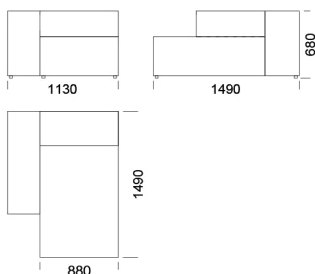

Wymiary Techniczne (mm)

Wysokość całkowita	680
Wysokość siedziska	400
Szerokość podtökietnika	250
Głębokość całkowita	1050
Głębokość siedziska	650-700
Wysokość nóg	20
Wysokość podtökietnika:	
Niski podtökietnik	460
Wysoki podtökietnik	680

Siedzisko centralne 5 cena: 5 683 zł

Siedzisko centralne 6 cena: 6 147 zł

Wymiary Techniczne (mm)

Wysokość całkowita	680
Wysokość siedziska	400
Szerokość podłokietnika	250
Głębokość całkowita	1050
Głębokość siedziska	650-700
Wysokość nóżek	20
Wysokość podłokietnika:	
Niski podłokietnik	460
Wysoki podłokietnik	680

Wszystkie oferowane produkty można zamówić również w formie odbicia lustrzanego

Narożnik CUSHIONS

Szezlong 1 cena: 5 799 zł

Szezlong 2 cena: 6 437 zł

Szezlong 3 cena: 6 611 zł

Szezlong z niskim podłokietnikiem

Szezlong 4 cena: 5 915 zł

Szezlong 5 cena: 6 553 zł

Szezlong 6 cena: 6 727 zł

Szezlong z wysokim podłokietnikiem

Element narożny cena: 5 799 zł

Półwysep cena: 5 451 zł

Wymiary Techniczne (mm)

Wysokość całkowita	680
Wysokość siedziska	400
Szerokość podłokietnika	250
Głębokość całkowita	1050
Głębokość siedziska	650-700
Wysokość nóżek	20
Wysokość podłokietnika:	
Niski podłokietnik	460
Wysoki podłokietnik	680