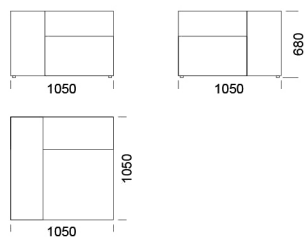

Szezlong 4 cena: 5 915 zł

Szezlong 5 cena: 6 553 zł

Szezlong 6 cena: 6 727 zł

Szezlong z wysokim podłokietnikiem

Element narożny cena: 5 799 zł

Półwysep cena: 5 451 zł

Wymiary Techniczne (mm)

Wysokość całkowita	680
Wysokość siedziska	400
Szerokość podłokietnika	250
Głębokość całkowita	1050
Głębokość siedziska	650-700
Wysokość nóżek	20
Wysokość podłokietnika:	
Niski podłokietnik	460
Wysoki podłokietnik	680