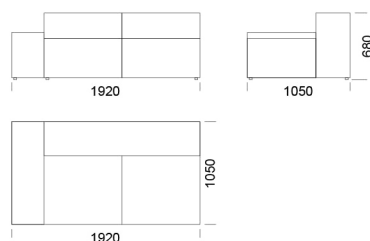

Siedzisko A2

cena: 6 321 zł