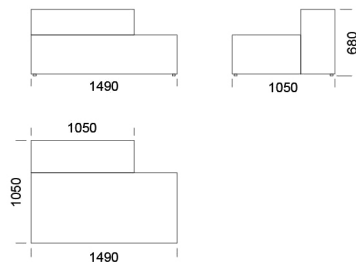

Szezlong 4 cena: 5 915 zł

Szezlong 5 cena: 6 553 zł

Szezlong 6 cena: 6 727 zł

Szezlong z wysokim podłokietnikiem

Element narożny cena: 5 799 zł

Półwysep cena: 5 451 zł

Wymiary Techniczne (mm)

Wysokość całkowita	680
Wysokość siedziska	400
Szerokość podłokietnika	250
Głębokość całkowita	1050
Głębokość siedziska	650-700
Wysokość nóżek	20
Wysokość podłokietnika:	
Niski podłokietnik	460
Wysoki podłokietnik	680