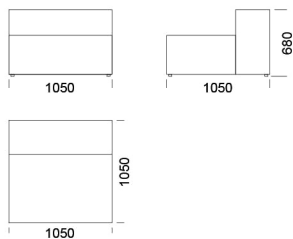

Wymiary Techniczne (mm)

Wysokość całkowita	680
Wysokość siedziska	400
Szerokość podtökietnika	250
Głębokość całkowita	1050
Głębokość siedziska	650-700
Wysokość nóg	20
Wysokość podtökietnika:	
Niski podtökietnik	460
Wysoki podtökietnik	680

Siedzisko B4

cena: 5 799 zł

Siedzisko z wysokim podłokietnikiem

Siedzisko centralne 1 cena: 4 059 zł

Siedzisko centralne 2 cena: 4 407 zł

Siedzisko centralne 3 cena: 4 987 zł

Siedzisko centralne 4 cena: 5 213 zł

Siedzisko centralne 5 cena: 5 683 zł

Siedzisko centralne 6 cena: 6 147 zł

Wymiary Techniczne (mm)

Wysokość całkowita	680
Wysokość siedziska	400
Szerokość podłokietnika	250
Głębokość całkowita	1050
Głębokość siedziska	650-700
Wysokość nóżek	20
Wysokość podłokietnika:	
Niski podłokietnik	460
Wysoki podłokietnik	680

Szezlong 4 cena: 5 915 zł

Szezlong 5 cena: 6 553 zł

Szezlong 6 cena: 6 727 zł

Szezlong z wysokim podłokietnikiem

Element narożny cena: 5 799 zł

Półwysep cena: 5 451 zł

Wymiary Techniczne (mm)

Wysokość całkowita	680
Wysokość siedziska	400
Szerokość podłokietnika	250
Głębokość całkowita	1050
Głębokość siedziska	650-700
Wysokość nóżek	20
Wysokość podłokietnika:	
Niski podłokietnik	460
Wysoki podłokietnik	680