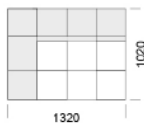

cena: **6 103 zł**