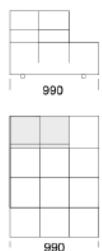

Narożnik CHLOE

Siedzisko bez podłokietnika

Siedzisko 1B -

cena: **4 523 zł**

Siedzisko 2B -

cena: **5 122 zł**

Siedzisko z podłokietnikiem

Siedzisko 1A -

cena: **6 703 zł**

Wymiary Techniczne (mm)

Wysokość całkowita	750
Wysokość siedziska	390
Wysokość podłokietnika	540
Szerokość podłokietnika	330
Głębokość całkowita	1020 / 1350
Głębokość siedziska	660-990
Wysokość nóżek	40

Siedzisko centralne 2 -

cena: **5 122 zł**

Wymiary Techniczne (mm)

Wysokość całkowita	750
Wysokość siedziska	390
Wysokość podłokietnika	540
Szerokość podłokietnika	330
Głębokość całkowita	1020 / 1350
Głębokość siedziska	660-990
Wysokość nóżek	40