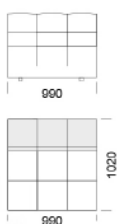

cena: **5 770 zł**

Element narożny 4 -

cena: **6 539 zł**

Element narożny 5 -

cena: **6 757 zł**

Siedzisko centralne

Siedzisko centralne 1 -

cena: **4 577 zł**

Siedzisko centralne 2 -

cena: **5 122 zł**

Wymiary Techniczne (mm)

Wysokość całkowita	750
Wysokość siedziska	390
Wysokość podłokietnika	540
Szerokość podłokietnika	330
Głębokość całkowita	1020 / 1350
Głębokość siedziska	660-990
Wysokość nóżek	40