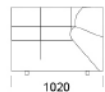

Narożnik CHLOE

Element narożny

Element narożny 1 -

cena: **5 776 zł**

Element narożny 2 -

cena: **5 928 zł**