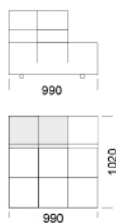

Narożnik CHLOE

Siedzisko bez podłokietnika

Siedzisko 1B -

cena: **4 523 zł**

Siedzisko 2B -

cena: **5 122 zł**

Siedzisko z podłokietnikiem

Siedzisko 1A -

cena: **6 703 zł**

Wymiary Techniczne (mm)

Wysokość całkowita	750
Wysokość siedziska	390
Wysokość podłokietnika	540
Szerokość podłokietnika	330
Głębokość całkowita	1020 / 1350
Głębokość siedziska	660-990
Wysokość nóżek	40