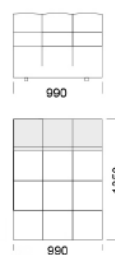

cena: **5 770 zł**

Element narożny 4 -

cena: **6 539 zł**

Element narożny 5 -

cena: **6 757 zł**

Siedzisko centralne

Siedzisko centralne 1 -

cena: **4 577 zł**

Siedzisko centralne 2 -

cena: **5 122 zł**

Wymiary Techniczne (mm)

Wysokość całkowita	750
Wysokość siedziska	390
Wysokość podłokietnika	540
Szerokość podłokietnika	330
Głębokość całkowita	1020 / 1350
Głębokość siedziska	660-990
Wysokość nóżek	40