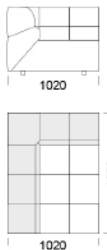

cena: **6 703 zł**

Wymiary Techniczne (mm)

Wysokość całkowita	750
Wysokość siedziska	390
Wysokość podłokietnika	540
Szerokość podłokietnika	330
Głębokość całkowita	1020 / 1350
Głębokość siedziska	660-990
Wysokość nóżek	40

Wszystkie oferowane produkty można zamówić również w formie odbicia lustrzanego

Narożnik CHLOE

Element narożny

Element narożny 1 -

cena: **5 776 zł**

Element narożny 2 -

cena: **5 928 zł**

Element narożny 3 -

Siedzisko centralne 2 -

cena: **5 122 zł**

Wymiary Techniczne (mm)

Wysokość całkowita	750
Wysokość siedziska	390
Wysokość podłokietnika	540
Szerokość podłokietnika	330
Głębokość całkowita	1020 / 1350
Głębokość siedziska	660-990
Wysokość nóżek	40