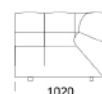

cena: **5 770 zł**

Element narożny 4 -

cena: **6 539 zł**

Element narożny 5 -

cena: **6 757 zł**

Siedzisko centralne

Siedzisko centralne 1 -

cena: **4 577 zł**

Siedzisko centralne 2 -

cena: **5 122 zł**

Wymiary Techniczne (mm)

Wysokość całkowita	750
Wysokość siedziska	390
Wysokość podłokietnika	540
Szerokość podłokietnika	330
Głębokość całkowita	1020 / 1350
Głębokość siedziska	660-990
Wysokość nóżek	40