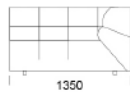

Element narożny 3 -

cena: **5 770 zł**