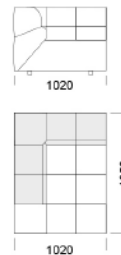

Element narożny 3 -

cena: **5 770 zł**