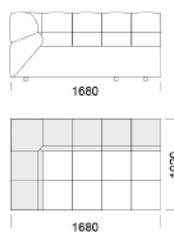

cena: **6 703 zł**

Wymiary Techniczne (mm)

Wysokość całkowita	750
Wysokość siedziska	390
Wysokość podłokietnika	540
Szerokość podłokietnika	330
Głębokość całkowita	1020 / 1350
Głębokość siedziska	660-990
Wysokość nóżek	40

cena: **5 770 zł**

Element narożny 4 -

cena: **6 539 zł**

Element narożny 5 -

cena: **6 757 zł**

Siedzisko centralne

Siedzisko centralne 1 -

cena: **4 577 zł**

Siedzisko centralne 2 -

cena: **5 122 zł**

Wymiary Techniczne (mm)

Wysokość całkowita	750
Wysokość siedziska	390
Wysokość podłokietnika	540
Szerokość podłokietnika	330
Głębokość całkowita	1020 / 1350
Głębokość siedziska	660-990
Wysokość nóżek	40