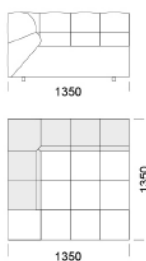

Element narożny 4 -

cena: **6 539 zł**