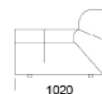

cena: **6 703 zł**

Wymiary Techniczne (mm)

Wysokość całkowita	750
Wysokość siedziska	390
Wysokość podłokietnika	540
Szerokość podłokietnika	330
Głębokość całkowita	1020 / 1350
Głębokość siedziska	660-990
Wysokość nóżek	40

Siedzisko centralne 2 -

cena: **5 122 zł**

Wymiary Techniczne (mm)

Wysokość całkowita	750
Wysokość siedziska	390
Wysokość podłokietnika	540
Szerokość podłokietnika	330
Głębokość całkowita	1020 / 1350
Głębokość siedziska	660-990
Wysokość nóżek	40