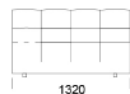

cena: **7 198 zł**