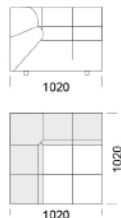

Narożnik CHLOE

Element narożny

Element narożny 1 -

cena: **5 776 zł**