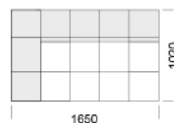

cena: **6 703 zł**

Wymiary Techniczne (mm)

Wysokość całkowita	750
Wysokość siedziska	390
Wysokość podłokietnika	540
Szerokość podłokietnika	330
Głębokość całkowita	1020 / 1350
Głębokość siedziska	660-990
Wysokość nóżek	40