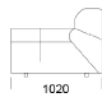

cena **5 449 zł**

Siedzisko 2A -

cena: **6 049 zł**

Siedzisko 3A -

cena: **7 198 zł**

Siedzisko 4A -

cena: **6 103 zł**

Siedzisko 5A -

cena: **6 703 zł**

Wymiary Techniczne (mm)

Wysokość całkowita	750
Wysokość siedziska	390
Wysokość podłokietnika	540
Szerokość podłokietnika	330
Głębokość całkowita	1020 / 1350
Głębokość siedziska	660-990
Wysokość nóżek	40