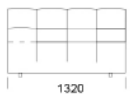

Siedzisko 4A -

cena: **6 103 zł**