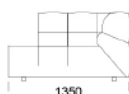

Element narożny 4 -

cena: **6 539 zł**

Element narożny 5 -

cena: **6 757 zł**