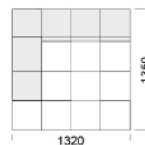

cena: **7 198 zł**