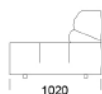

Narożnik CHLOE

Siedzisko bez podłokietnika

Siedzisko 1B -

cena: **4 523 zł**