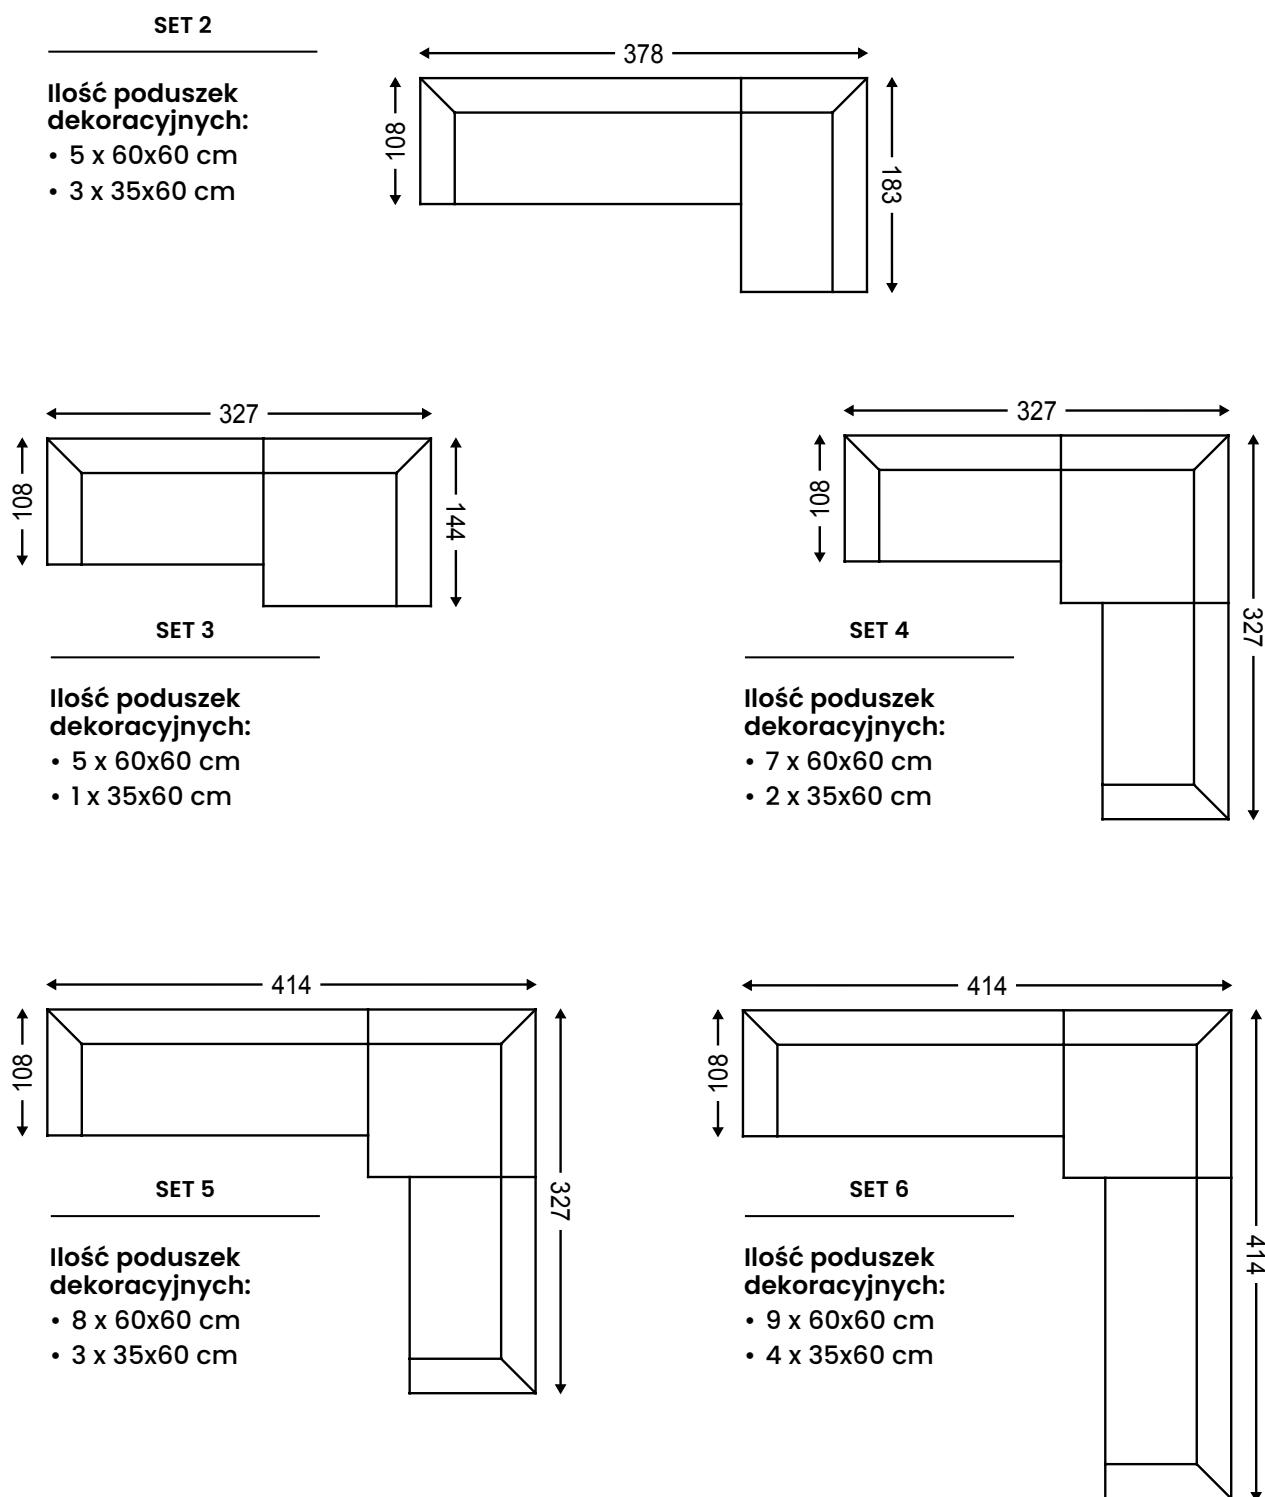

## Wymiary bryły

2

Ilość poduszek  
dekoracyjnych:

- 2 x 60x60 cm
- 1 x 35x60 cm

2 Z BOKIEM

Ilość poduszek  
dekoracyjnych:

- 2 x 60x60 cm
- 1 x 35x60 cm

3

Ilość poduszek  
dekoracyjnych:

- 3 x 60x60 cm
- 2 x 35x60 cm

3 Z BOKIEM

Ilość poduszek  
dekoracyjnych:

- 3 x 60x60 cm
- 2 x 35x60 cm

4 Z DWÓCH CZĘŚCI

Ilość poduszek  
dekoracyjnych:

- 4 x 60x60 cm
- 2 x 35x60 cm

SET 1

Ilość poduszek  
dekoracyjnych:

- 6 x 60x60 cm
- 2 x 35x60 cm

Opcja zamówienia kedry  
oraz poduszek 35x60 w innym kolorze.

50 CM

40 CM

88 CM

GŁĘBOKOŚĆ SIEDZISKA

## Wymiary bryły

50 CM

40 CM

88 CM

**GŁĘBOKOŚĆ SIEDZISKA**

**WYSOKOŚĆ SIEDZISKA**

**WYSOKOŚĆ CAŁKOWITA**

Producent zastrzega sobie prawo do wykonywania zmian konstrukcyjnych w opracowanych meblach.  
Wszystkie wymiary są w cm z tolerancją +/- 5cm.