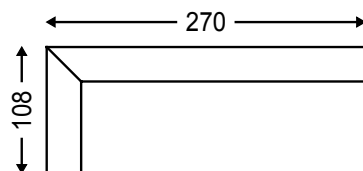

## Wymiary bryły

2

Ilość poduszek  
dekoracyjnych:

- 2 x 60x60 cm
- 1 x 35x60 cm

2 Z BOKIEM

Ilość poduszek  
dekoracyjnych:

- 2 x 60x60 cm
- 1 x 35x60 cm

3

Ilość poduszek  
dekoracyjnych:

- 3 x 60x60 cm
- 2 x 35x60 cm

3 Z BOKIEM

Ilość poduszek  
dekoracyjnych:

- 3 x 60x60 cm
- 2 x 35x60 cm

4 Z DWÓCH CZĘŚCI

Ilość poduszek  
dekoracyjnych:

- 4 x 60x60 cm
- 2 x 35x60 cm

SET 1

Ilość poduszek  
dekoracyjnych:

- 6 x 60x60 cm
- 2 x 35x60 cm

Opcja zamówienia kedry  
oraz poduszek 35x60 w innym kolorze.

50 CM

40 CM

88 CM

GŁĘBOKOŚĆ SIEDZISKA