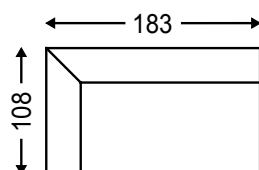

## Wymiary bryły

2

Ilość poduszek  
dekoracyjnych:

- 2 x 60x60 cm
- 1 x 35x60 cm

2 Z BOKIEM

Ilość poduszek  
dekoracyjnych:

- 2 x 60x60 cm
- 1 x 35x60 cm

3

Ilość poduszek  
dekoracyjnych:

- 3 x 60x60 cm
- 2 x 35x60 cm

3 Z BOKIEM

Ilość poduszek  
dekoracyjnych:

- 3 x 60x60 cm
- 2 x 35x60 cm

4 Z DWÓCH CZĘŚCI

Ilość poduszek  
dekoracyjnych:

- 4 x 60x60 cm
- 2 x 35x60 cm

## Wymiary bryły

50 CM

40 CM

88 CM

**GŁĘBOKOŚĆ SIEDZISKA**

**WYSOKOŚĆ SIEDZISKA**

**WYSOKOŚĆ CAŁKOWITA**

Producent zastrzega sobie prawo do wykonywania zmian konstrukcyjnych w opracowanych meblach.  
Wszystkie wymiary są w cm z tolerancją +/- 5cm.