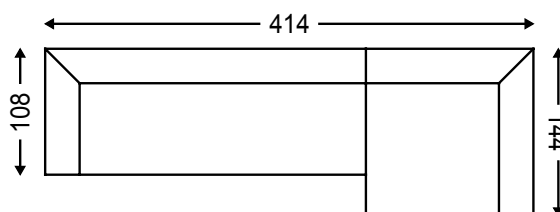

## Wymiary bryły

2

Ilość poduszek  
dekoracyjnych:

- 2 x 60x60 cm
- 1 x 35x60 cm

2 Z BOKIEM

Ilość poduszek  
dekoracyjnych:

- 2 x 60x60 cm
- 1 x 35x60 cm

3

Ilość poduszek  
dekoracyjnych:

- 3 x 60x60 cm
- 2 x 35x60 cm

3 Z BOKIEM

Ilość poduszek  
dekoracyjnych:

- 3 x 60x60 cm
- 2 x 35x60 cm

4 Z DWÓCH CZĘŚCI

Ilość poduszek  
dekoracyjnych:

- 4 x 60x60 cm
- 2 x 35x60 cm

SET 1

Ilość poduszek  
dekoracyjnych:

- 6 x 60x60 cm
- 2 x 35x60 cm

Opcja zamówienia kedry  
oraz poduszek 35x60 w innym kolorze.

50 CM

40 CM

88 CM

GŁĘBOKOŚĆ SIEDZISKA

## Wymiary bryły

50 CM

40 CM

88 CM

**GŁĘBOKOŚĆ SIEDZISKA**

**WYSOKOŚĆ SIEDZISKA**

**WYSOKOŚĆ CAŁKOWITA**

Producent zastrzega sobie prawo do wykonywania zmian konstrukcyjnych w opracowanych meblach.  
Wszystkie wymiary są w cm z tolerancją +/- 5cm.