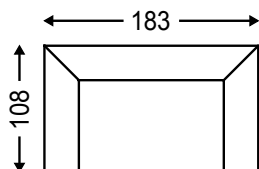

## Wymiary bryły

2

Ilość poduszek  
dekoracyjnych:

- 2 x 60x60 cm
- 1 x 35x60 cm

2 Z BOKIEM

Ilość poduszek  
dekoracyjnych:

- 2 x 60x60 cm
- 1 x 35x60 cm

3

Ilość poduszek  
dekoracyjnych:

- 3 x 60x60 cm
- 2 x 35x60 cm

3 Z BOKIEM

Ilość poduszek  
dekoracyjnych:

- 3 x 60x60 cm
- 2 x 35x60 cm

4 Z DWÓCH CZĘŚCI

Ilość poduszek  
dekoracyjnych:

- 4 x 60x60 cm
- 2 x 35x60 cm

## Wymiary bryły

50 CM

40 CM

88 CM

**GŁĘBOKOŚĆ SIEDZISKA**

**WYSOKOŚĆ SIEDZISKA**

**WYSOKOŚĆ CAŁKOWITA**

Producent zastrzega sobie prawo do wykonywania zmian konstrukcyjnych w opracowanych meblach.  
Wszystkie wymiary są w cm z tolerancją +/- 5cm.