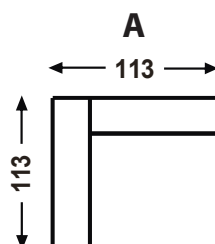

STANDARD
ALABAMA

O02

h: 8 cm

OPCJA
TAMPA

NOGI Z DREWNA

Moduły łączone są na tzw „krokodyle”, dzięki temu można je swobodnie rozdzielać. Moduł A posiada w zestawie poduszki dekoracyjną (bezpłatne).

Wymiary bryły

76 CM

43 CM

88 CM

GŁĘBOKOŚĆ SIEDZISKA

WYSOKOŚĆ SIEDZISKA

WYSOKOŚĆ CAŁKOWITA

Producent zastrzega sobie prawo do wykonywania zmian konstrukcyjnych w opracowanych meblach. Wszystkie wymiary są w cm z tolerancją +/- 5cm.