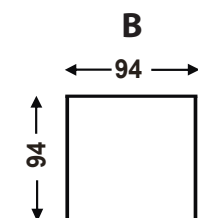

STANDARD
ALABAMA

O02

h: 8 cm

OPCJA
TAMPA

NOGI Z DREWNA

Moduły łączone są na tzw „krokodyle”, dzięki temu można je swobodnie rozdzielać. Moduł A posiada w zestawie poduszki dekoracyjną (bezpłatne).

Wymiary bryły

76 CM

43 CM

88 CM

GŁĘBOKOŚĆ SIEDZISKA

WYSOKOŚĆ SIEDZISKA

WYSOKOŚĆ CAŁKOWITA

Producent zastrzega sobie prawo do wykonywania zmian konstrukcyjnych w opracowanych meblach. Wszystkie wymiary są w cm z tolerancją +/- 5cm.