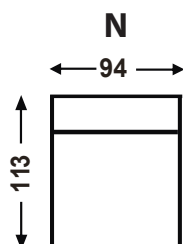

Dane techniczne

WYPEŁNIENIE
SIEDZISKO

STANDARD

WYPEŁNIENIE
OPARCIE

WYPEŁNIENIE
SIEDZISKO

PRESTIGE

WYPEŁNIENIE
OPARCIE

h: 3 cm

STANDARD
ALABAMA

O02

h: 8 cm

OPCJA
TAMPA

NOGI Z DREWNA

Moduły łączone są na tzw „krokodyle”, dzięki temu można je swobodnie rozdzielać. Moduł A posiada w zestawie poduszki dekoracyjną (bezpłatne).

Wymiary bryły

76 CM

43 CM

88 CM

GŁĘBOKOŚĆ SIEDZISKA

WYSOKOŚĆ SIEDZISKA

WYSOKOŚĆ CAŁKOWITA

Producent zastrzega sobie prawo do wykonywania zmian konstrukcyjnych w opracowanych meblach. Wszystkie wymiary są w cm z tolerancją +/- 5cm.