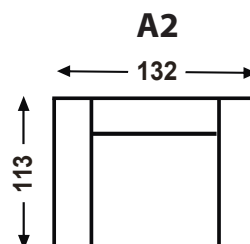

Dane techniczne

WYPEŁNIENIE
SIEDZISKO

STANDARD

WYPEŁNIENIE
OPARCIE

WYPEŁNIENIE
SIEDZISKO

PRESTIGE

WYPEŁNIENIE
OPARCIE

h: 3 cm

STANDARD
ALABAMA

O02

h: 8 cm

OPCJA
TAMPA

NOGI Z DREWNA

Moduły łączone są na tzw „krokodyle”, dzięki temu można je swobodnie rozdzielać. Moduł A posiada w zestawie poduszki dekoracyjną (bezpłatne).

Wymiary bryły

76 CM

43 CM

88 CM

GŁĘBOKOŚĆ SIEDZISKA

WYSOKOŚĆ SIEDZISKA

WYSOKOŚĆ CAŁKOWITA

Producent zastrzega sobie prawo do wykonywania zmian konstrukcyjnych w opracowanych meblach. Wszystkie wymiary są w cm z tolerancją +/- 5cm.