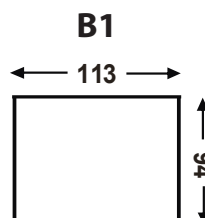

STANDARD
ALABAMA

O02

h: 8 cm

OPCJA
TAMPA

NOGI Z DREWNA

Moduły łączone są na tzw „krokodyle”, dzięki temu można je swobodnie rozdzielać. Moduł A posiada w zestawie poduszki dekoracyjną (bezpłatne).

Wymiary bryły

76 CM

43 CM

88 CM

GŁĘBOKOŚĆ SIEDZISKA

WYSOKOŚĆ SIEDZISKA

WYSOKOŚĆ CAŁKOWITA

Producent zastrzega sobie prawo do wykonywania zmian konstrukcyjnych w opracowanych meblach. Wszystkie wymiary są w cm z tolerancją +/- 5cm.