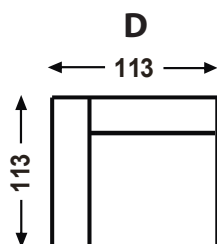

STANDARD
ALABAMA

O02

h: 8 cm

OPCJA
TAMPA

NOGI Z DREWNA

Moduły łączone są na tzw „krokodyle”, dzięki temu można je swobodnie rozdzielać. Moduł A posiada w zestawie poduszki dekoracyjną (bezpłatne).

Wymiary bryły

76 CM

43 CM

88 CM

GŁĘBOKOŚĆ SIEDZISKA

WYSOKOŚĆ SIEDZISKA

WYSOKOŚĆ CAŁKOWITA

Producent zastrzega sobie prawo do wykonywania zmian konstrukcyjnych w opracowanych meblach. Wszystkie wymiary są w cm z tolerancją +/- 5cm.