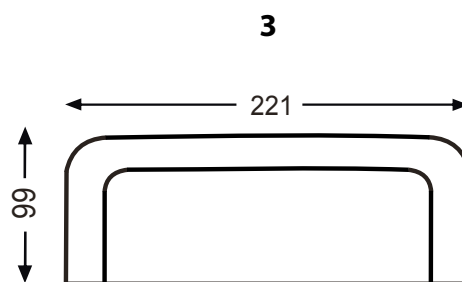

## Dane techniczne

---

WYPEŁNIENIE  
SIEDZISKO

WYPEŁNIENIE  
OPARCIE

NOGA Z DREWNA (CZARNA)

## Wymiary bryły

---

58/63 CM

45 CM

67 CM

GŁĘBOKOŚĆ SIEDZISKA

WYSOKOŚĆ SIEDZISKA

WYSOKOŚĆ CAŁKOWITA