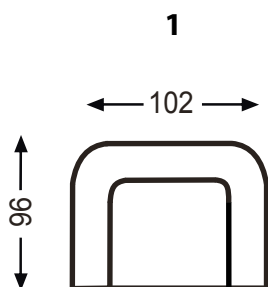

## Dane techniczne

---

WYPEŁNIENIE  
SIEDZISKO

WYPEŁNIENIE  
OPARCIE

NOGA Z DREWNA (CZARNA)

## Wymiary bryły

---

58/63 CM

45 CM

67 CM

GŁĘBOKOŚĆ SIEDZISKA

WYSOKOŚĆ SIEDZISKA

WYSOKOŚĆ CAŁKOWITA

Producent zastrzega sobie prawo do wykonywania zmian konstrukcyjnych w opracowanych meblach.  
Wszystkie wymiary są w cm z tolerancją +/- 5cm.