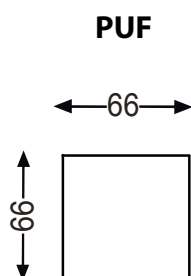

## Dane techniczne

---

WYPEŁNIENIE  
SIEDZISKO

WYPEŁNIENIE  
OPARCIE

NOGA Z DREWNA (CZARNA)

## Wymiary bryły

---

58/63 CM

45 CM

67 CM

GŁĘBOKOŚĆ SIEDZISKA

WYSOKOŚĆ SIEDZISKA

WYSOKOŚĆ CAŁKOWITA