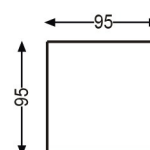

## Wymiary bryły

Sofa 1

Sofa 2

Tapczan

Sofa 3

Pufa

68/105 CM

42 CM

68 CM

GŁĘBOKOŚĆ SIEDZISKA

WYSOKOŚĆ SIEDZISKA

WYSOKOŚĆ CAŁKOWITA

Producent zastrzega sobie prawo do wykonywania zmian konstrukcyjnych w opracowanych meblach.  
Wszystkie wymiary są w cm z tolerancją +/- 5cm.