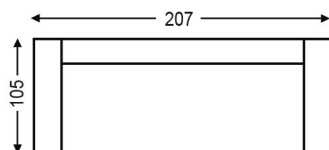

## Dane techniczne

WYPEŁNIENIE  
SIEDZISKO

WYPEŁNIENIE  
OPARCIE

D00

D01

O02

D04

D13

## Wymiary bryły

Sofa 1

Sofa 2

Tapczan

Sofa 3

Pufa

68/105 CM

42 CM

68 CM

GŁĘBOKOŚĆ SIEDZISKA

WYSOKOŚĆ SIEDZISKA

WYSOKOŚĆ CAŁKOWITA

Producent zastrzega sobie prawo do wykonywania zmian konstrukcyjnych w opracowanych meblach.  
Wszystkie wymiary są w cm z tolerancją +/- 5cm.