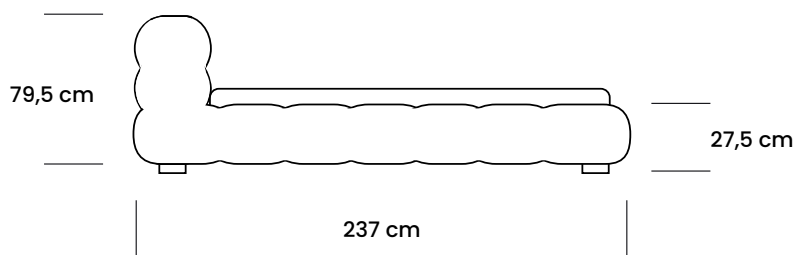

NORDIC LINE

MICHELLE LOW

PIANKA
POLIURETANOWA

TKANINA

Dane techniczne

WYPEŁNIENIE

NOGI PCV

Wymiary bryły

FRONT

RZUT

WYMIARY MATERACA

BOK

Producent zastrzega sobie prawo do wykonywania zmian konstrukcyjnych w opracowanych meblach.
Wszystkie wymiary są w cm z tolerancją +/- 5cm.