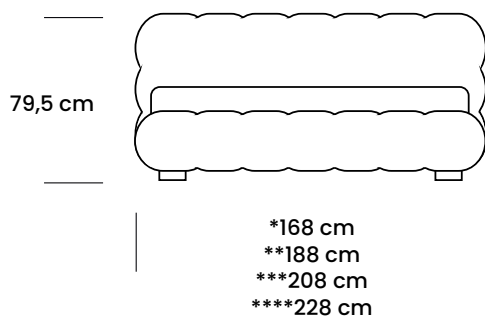

NORDIC LINE

MICHELLE LOW

PIANKA
POLIURETANOWA

TKANINA

Dane techniczne

WYPEŁNIENIE

NOGI PCV

Wymiary bryły

FRONT

RZUT

WYMIARY MATERACA

BOK

Producent zastrzega sobie prawo do wykonywania zmian konstrukcyjnych w opracowanych meblach.
Wszystkie wymiary są w cm z tolerancją +/- 5cm.