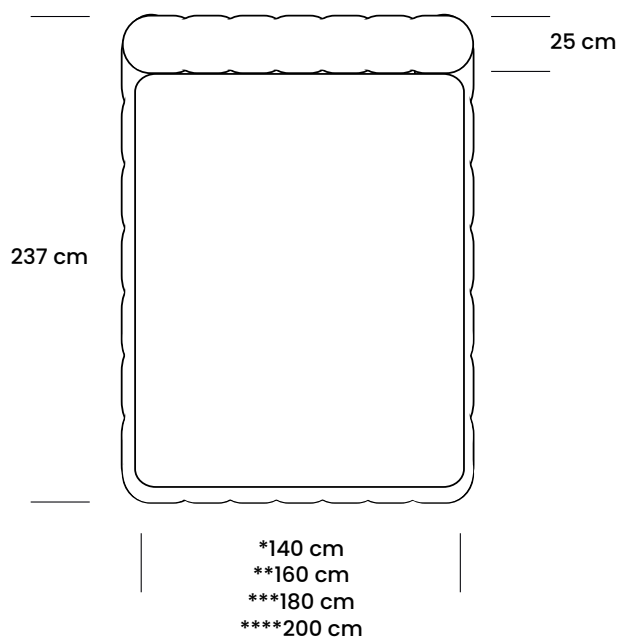

NORDIC LINE

MICHELLE LOW

PIANKA
POLIURETANOWA

TKANINA

Dane techniczne

WYPEŁNIENIE

NOGI PCV

Wymiary bryły

FRONT

RZUT

WYMIARY MATERACA

BOK

Producent zastrzega sobie prawo do wykonywania zmian konstrukcyjnych w opracowanych meblach.
Wszystkie wymiary są w cm z tolerancją +/- 5cm.