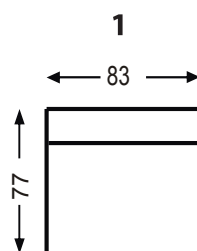

## Wymiary bryły

---

49 CM

GŁĘBOKOŚĆ SIEDZISKA

40 CM

WYSOKOŚĆ SIEDZISKA

74 CM

WYSOKOŚĆ CAŁKOWITA