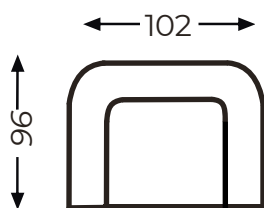

## Dane techniczne

---

WYPEŁNIENIE  
SIEDZISKO

WYPEŁNIENIE  
OPARCIE

NOGA Z DREWNA (CZARNA)

## Wymiary bryły

---

**Fotel 1**

**Sofa 3**

**Pufa**

58/63 CM

45 CM

67 CM

GŁĘBOKOŚĆ SIEDZISKA

WYSOKOŚĆ SIEDZISKA

WYSOKOŚĆ CAŁKOWITA

Producent zastrzega sobie prawo do wykonywania zmian konstrukcyjnych w opracowanych meblach.  
Wszystkie wymiary są w cm z tolerancją +/- 5cm.