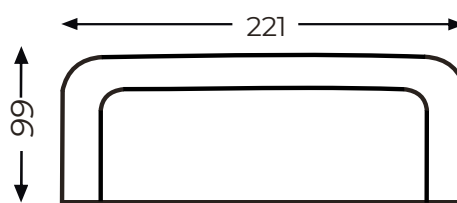

## Dane techniczne

---

WYPEŁNIENIE  
SIEDZISKO

WYPEŁNIENIE  
OPARCIE

NOGA Z DREWNA (CZARNA)

## Wymiary bryły

---

**Fotel 1**

**Sofa 3**

**Pufa**

58/63 CM

45 CM

67 CM