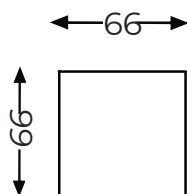

## Wymiary bryły

---

**Fotel 1**

**Sofa 3**

**Pufa**

58/63 CM

45 CM

67 CM

GŁĘBOKOŚĆ SIEDZISKA

WYSOKOŚĆ SIEDZISKA

WYSOKOŚĆ CAŁKOWITA

Producent zastrzega sobie prawo do wykonywania zmian konstrukcyjnych w opracowanych meblach.  
Wszystkie wymiary są w cm z tolerancją +/- 5cm.