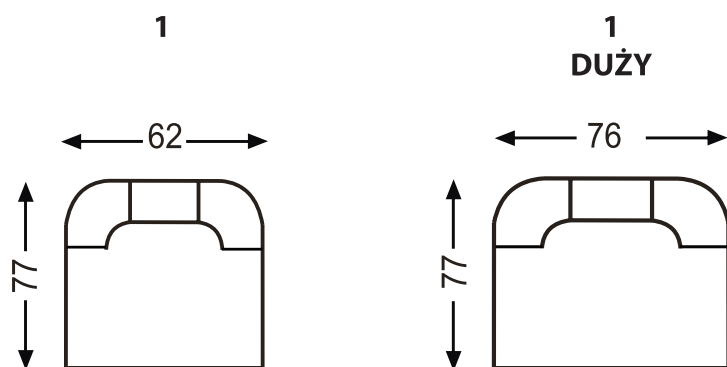

NORDIC LINE

BROOKS

PIANKA
WYSOKOELASTYCZNA

TKANINA

SPRĘŻYNA
FALISTAK

SKÓRA

Dane techniczne

WYPEŁNIENIE
SIEDZISKO

WYPEŁNIENIE
OPARCIE

NOGI CZARNE METAL

Wymiary bryły

56 CM

GŁĘBOKOŚĆ SIEDZISKA

39/41 CM

WYSOKOŚĆ SIEDZISKA

71 CM

WYSOKOŚĆ CAŁKOWITA

Producent zastrzega sobie prawo do wykonywania zmian konstrukcyjnych w opracowanych meblach.
Wszystkie wymiary są w cm z tolerancją +/- 5cm.