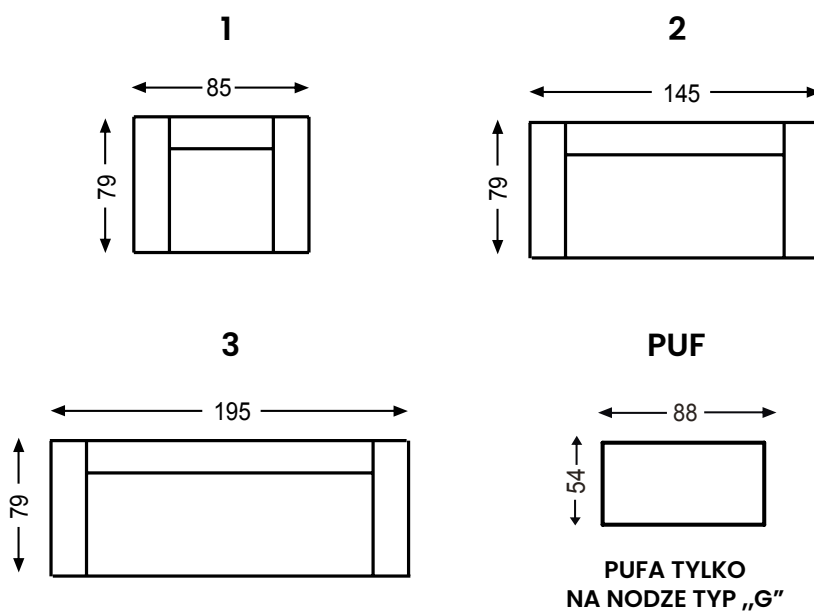

## Dane techniczne

---

WYPEŁNIENIE  
SIEDZISKO

NOGI NA CZARNEJ METALOWEJ RAMIE

WYPEŁNIENIE  
OPARCIE

NOGA METAL CZARNA TYP G (DOPLATA)

## Wymiary bryły

---

52 CM

45 CM

76 CM

GŁĘBOKOŚĆ SIEDZISKA

WYSOKOŚĆ SIEDZISKA

WYSOKOŚĆ CAŁKOWITA

Producent zastrzega sobie prawo do wykonywania zmian konstrukcyjnych w opracowanych meblach.  
Wszystkie wymiary są w cm z tolerancją +/- 5cm.