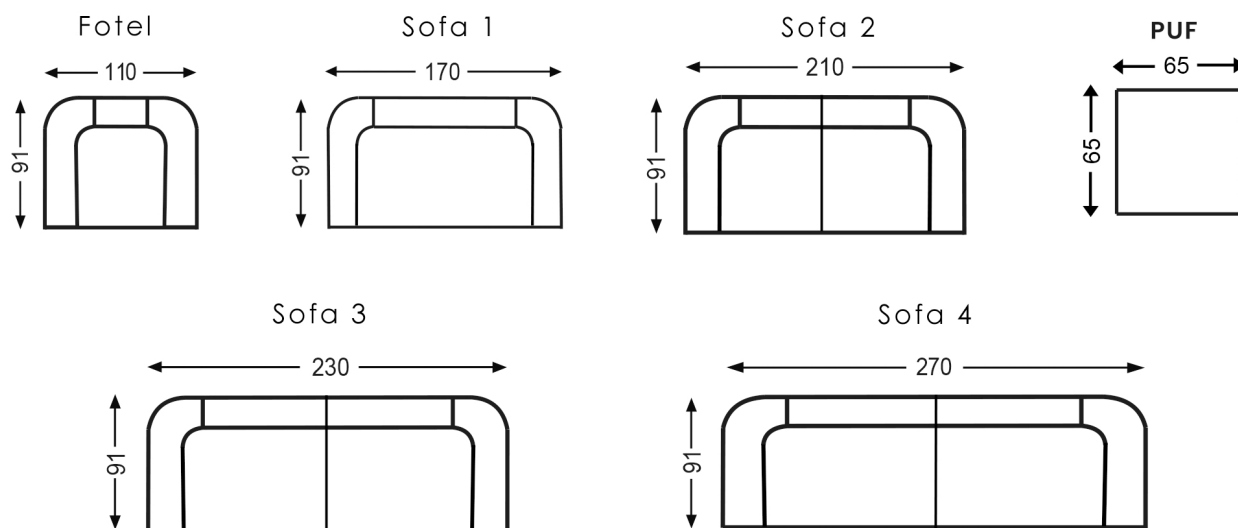

NORDIC LINE

KOBE

PIANKA
WYSOKOELASTYCZNA

TKANINA

PAS
TAPICERSKI

Dane techniczne

HR

WYPEŁNIENIE
SIEDZISKO

HR

WYPEŁNIENIE
OPARCIE

STANDARD

OPCJA
NOGI Z DREWNA

DODATKOWA NOGA
WSPORNIKOWA TYLKO
W SOFIE 4

Wymiary bryły

57 CM

46 CM

80 CM

GLĘBOKOŚĆ SIEDZISKA

WYSOKOŚĆ SIEDZISKA

WYSOKOŚĆ CAŁKOWITA

Producent zastrzega sobie prawo do wykonywania zmian konstrukcyjnych w opracowanych meblach.
Wszystkie wymiary są w cm z tolerancją +/- 5cm.