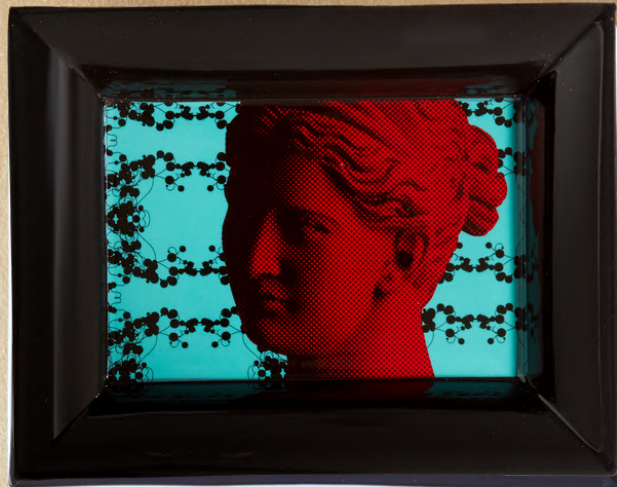

Hermes Blue Wall
 Decor Plate
 Ø 27,5cm
 Porcelain
S440206

Artemis Blue Wall
 Decor Plate
 Ø 27,5cm
 Porcelain
S440207

Venus Blue Wall
 Decor Plate
 Ø 27,5cm
 Porcelain
S440208

Artemis & Venus
 Blue Wall Decor
 Plate
 Ø 27,5cm
 Porcelain
S440209

VIDE POCHE

Venus Gold
Vide Poche
4x15,5x20cm
Porcelain
S440205

Artemis Flowers
Vide Poche
4x15,5x20cm
Porcelain
S440216

Artemis & Venus
BlueVide Poche
4x15,5x20cm
Porcelain
S440215

PLEXI STAND

Venus Plexi Stand
H10,5x5x21cm
Plexi
S702053